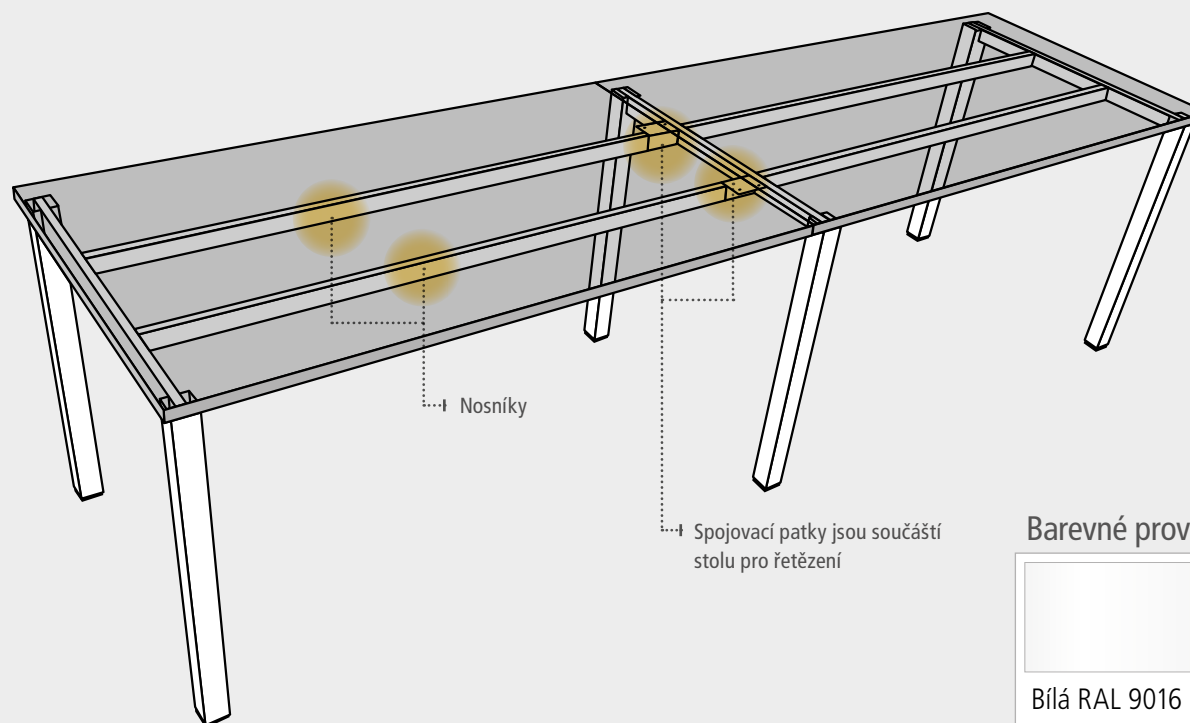

## JEDNACÍ STOLY – bez průchodek

UJ 1400 140 × 75,5 × 80

UJ 1400 R 140 × 75,5 × 80

UJ 1600 160 × 75,5 × 80

UJ 1600 R 160 × 75,5 × 80

UJ 1800 180 × 75,5 × 80

UJ 1800 R 180 × 75,5 × 80

## UNI – TECHNICKÝ POPIS PODÉLNÉHO ŘETĚZENÍ

Stůl řetězcí  
US 1600 R

Stůl základní  
US 1600

Nosníky

Spojovací patky jsou součástí  
stolu pro řetězení

Barevné provedení kovů

Bílá RAL 9016

Černá RAL 9005