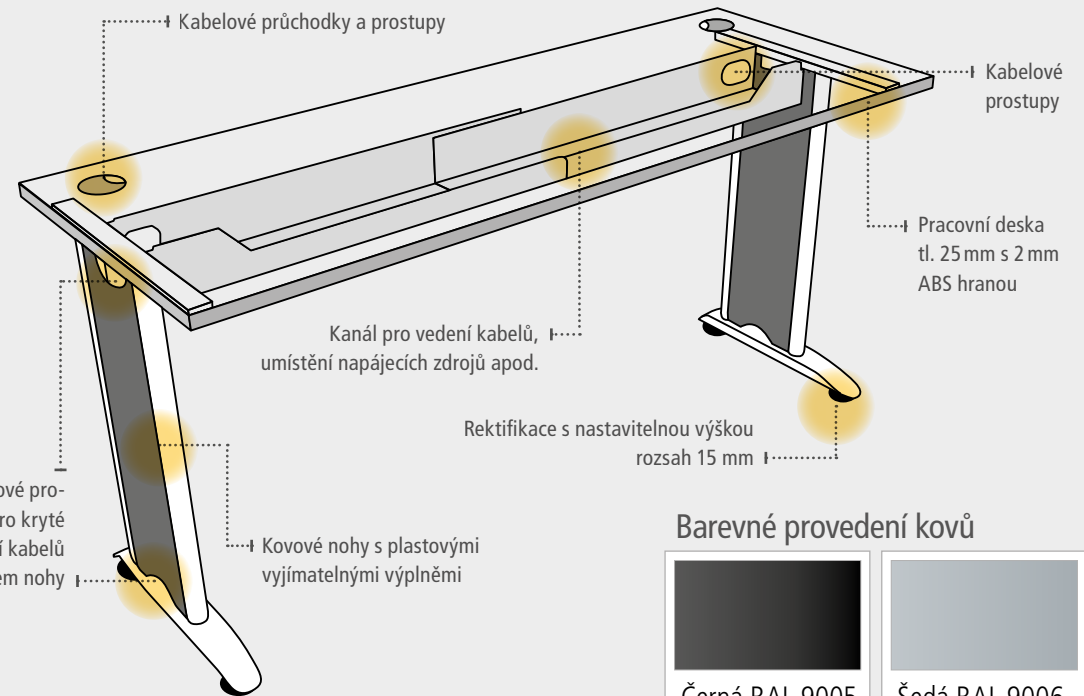

FJ 1600 R 160 × 75,5 × 80

FJ 1800 180 × 75,5 × 80

FJ 1800 R 180 × 75,5 × 80

FJ 200 200 × 75,5 × 110

## FLEX – TECHNICKÝ POPIS

RM 100

RM 200

Řada FLEX nabízí dva typy podnože: RM 100, RM 200

SP 40 40 40 × 75,5 × 40  
Přidavná skříň ke stolu

SP 80 40 80 × 75,5 × 40  
Přidavná skříň ke stolu

SPRZ 80 40 L 80 × 75,5 × 40  
Přidavná skříň ke stolu včetně zámku