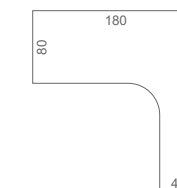

## PRACOVNÍ STOLY

GS 800 80 × 75,5 × 80

GS 1200 120 × 75,5 × 80

GS 1400 140 × 75,5 × 80

GS 1600 160 × 75,5 × 80

GS 1800 180 × 75,5 × 80

GE 800 80 × 75,5 × 60

GE 1200 120 × 75,5 × 60

GE 1400 140 × 75,5 × 60

GE 1600 160 × 75,5 × 60

GE 60 L  
160 × 75,5 × 120 (60 × 60)GE 60 P  
160 × 75,5 × 120 (60 × 60)GEV 60 L  
160 × 75,5 × 120 (60 × 60)GEV 60 P  
160 × 75,5 × 120 (60 × 60)GE 2005 L  
160 × 75,5 × 120 (80 × 60)GE 2005 P  
160 × 75,5 × 120 (60 × 80)GE 1800 L  
180 × 75,5 × 120 (80 × 40)GE 1800 P  
180 × 75,5 × 120 (40 × 80)GE 1800 60 L  
180 × 75,5 × 120 (80 × 60)GE 1800 60 P  
180 × 75,5 × 120 (60 × 80)

## PRACOVNÍ STOLY

GE 1800 H L 180 × 75,5 × 200 (80 × 40)

GE 1800 H P 180 × 75,5 × 200 (40 × 80)

GE 1800 HR L 180 × 75,5 × 200 (80 × 40)

GE 1800 HR P 180 × 75,5 × 200 (40 × 80)

GE 1800 60 H L 180 × 75,5 × 200 (80 × 60)