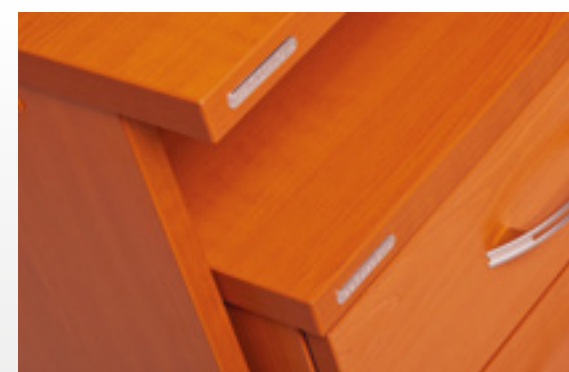

snadná montáž

HOBIS GATE třešeň / třešeň

*Rektifikace slouží k dorovnání nerovnosti podlahy až o 1,5cm*

*2mm ABS hrana chrání desky nábytku před poškozením*

*Kabelovou průchodku můžete nahradit přípojným modulem bez nutnosti úpravy stolu*