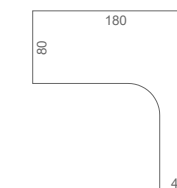

GE 1400 140 × 75,5 × 60

GE 1600 160 × 75,5 × 60

GE 60 L  
160 × 75,5 × 120 (60 × 60)GE 60 P  
160 × 75,5 × 120 (60 × 60)GEV 60 L  
160 × 75,5 × 120 (60 × 60)GEV 60 P  
160 × 75,5 × 120 (60 × 60)GE 2005 L  
160 × 75,5 × 120 (80 × 60)GE 2005 P  
160 × 75,5 × 120 (60 × 80)GE 1800 L  
180 × 75,5 × 120 (80 × 40)GE 1800 P  
180 × 75,5 × 120 (40 × 80)GE 1800 60 L  
180 × 75,5 × 120 (80 × 60)GE 1800 60 P  
180 × 75,5 × 120 (60 × 80)

## PRACOVNÍ STOLY

GE 1800 H L 180 × 75,5 × 200 (80 × 40)

GE 1800 H P 180 × 75,5 × 200 (40 × 80)

GE 1800 HR L 180 × 75,5 × 200 (80 × 40)

GE 1800 HR P 180 × 75,5 × 200 (40 × 80)

GE 1800 60 H L 180 × 75,5 × 200 (80 × 60)

GE 1800 60 H P 180 × 75,5 × 200 (60 × 80)

GE 1800 60 HR L 180 × 75,5 × 200 (80 × 60)

GE 1800 60 HR P 180 × 75,5 × 200 (60 × 80)