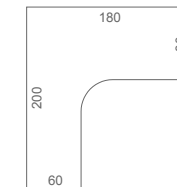

GE 1400 140 × 75,5 × 60

GE 1600 160 × 75,5 × 60

GE 60 L  
160 × 75,5 × 120 (60 × 60)GE 60 P  
160 × 75,5 × 120 (60 × 60)GEV 60 L  
160 × 75,5 × 120 (60 × 60)GEV 60 P  
160 × 75,5 × 120 (60 × 60)GE 2005 L  
160 × 75,5 × 120 (80 × 60)GE 2005 P  
160 × 75,5 × 120 (60 × 80)GE 1800 L  
180 × 75,5 × 120 (80 × 40)GE 1800 P  
180 × 75,5 × 120 (40 × 80)GE 1800 60 L  
180 × 75,5 × 120 (80 × 60)GE 1800 60 P  
180 × 75,5 × 120 (60 × 80)

## PRACOVNÍ STOLY

GE 1800 H L 180 × 75,5 × 200 (80 × 40)

GE 1800 H P 180 × 75,5 × 200 (40 × 80)

GE 1800 HR L 180 × 75,5 × 200 (80 × 40)

GE 1800 HR P 180 × 75,5 × 200 (40 × 80)

GE 1800 60 H L 180 × 75,5 × 200 (80 × 60)

GE 1800 60 H P 180 × 75,5 × 200 (60 × 80)

GE 1800 60 HR L 180 × 75,5 × 200 (80 × 60)

GE 1800 60 HR P 180 × 75,5 × 200 (60 × 80)