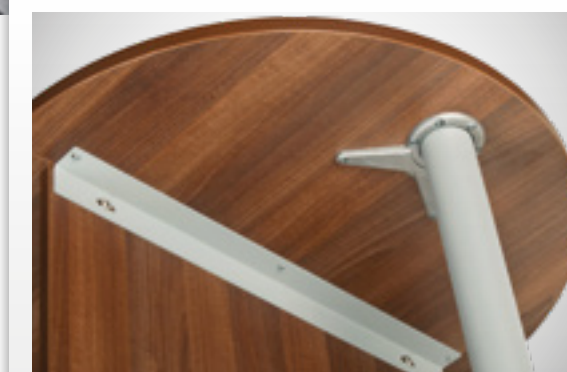

Spojovací systém umožňuje jednoduše připojit doplňkové stoly