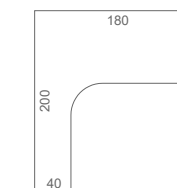

## PRACOVNÍ STOLY

GS 800 80 × 75,5 × 80

GS 1200 120 × 75,5 × 80

GS 1400 140 × 75,5 × 80

GS 1600 160 × 75,5 × 80

GS 1800 180 × 75,5 × 80

GE 800 80 × 75,5 × 60

GE 1200 120 × 75,5 × 60

GE 1400 140 × 75,5 × 60

GE 1600 160 × 75,5 × 60

GE 60 L  
160 × 75,5 × 120 (60 × 60)GE 60 P  
160 × 75,5 × 120 (60 × 60)GEV 60 L  
160 × 75,5 × 120 (60 × 60)GEV 60 P  
160 × 75,5 × 120 (60 × 60)GE 2005 L  
160 × 75,5 × 120 (80 × 60)GE 2005 P  
160 × 75,5 × 120 (60 × 80)GE 1800 L  
180 × 75,5 × 120 (80 × 40)GE 1800 P  
180 × 75,5 × 120 (40 × 80)GE 1800 60 L  
180 × 75,5 × 120 (80 × 60)GE 1800 60 P  
180 × 75,5 × 120 (60 × 80)

## PRACOVNÍ STOLY

GE 1800 H L 180 × 75,5 × 200 (80 × 40)

GE 1800 H P 180 × 75,5 × 200 (40 × 80)

GE 1800 HR L 180 × 75,5 × 200 (80 × 40)

GE 1800 HR P 180 × 75,5 × 200 (40 × 80)

GE 1800 60 H L 180 × 75,5 × 200 (80 × 60)