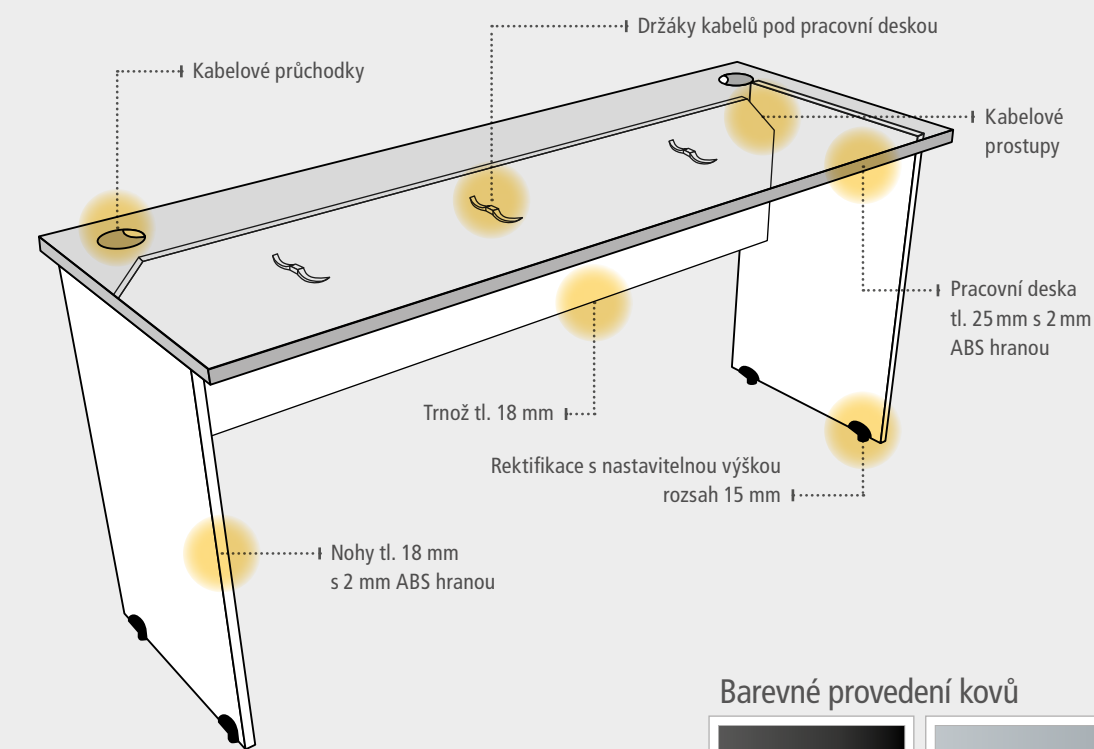

## JEDNACÍ STOLY – bez průchodek

GJ 800 80 × 75,5 × 80

GJ 1200 120 × 75,5 × 80

GJ 1400 140 × 75,5 × 80

GJ 1600 160 × 75,5 × 80

GJ 1800 180 × 75,5 × 80

GJ 200 200 × 75,5 × 110

## GATE – TECHNICKÝ POPIS