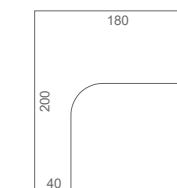

## PRACOVNÍ STOLY

GS 800 80 × 75,5 × 80

GS 1200 120 × 75,5 × 80

GS 1400 140 × 75,5 × 80

GS 1600 160 × 75,5 × 80

GS 1800 180 × 75,5 × 80

GE 800 80 × 75,5 × 60

GE 1200 120 × 75,5 × 60

GE 1400 140 × 75,5 × 60

GE 1600 160 × 75,5 × 60

GE 60 L  
160 × 75,5 × 120 (60 × 60)GE 60 P  
160 × 75,5 × 120 (60 × 60)GEV 60 L  
160 × 75,5 × 120 (60 × 60)GEV 60 P  
160 × 75,5 × 120 (60 × 60)GE 2005 L  
160 × 75,5 × 120 (80 × 60)GE 2005 P  
160 × 75,5 × 120 (60 × 80)GE 1800 L  
180 × 75,5 × 120 (80 × 40)GE 1800 P  
180 × 75,5 × 120 (40 × 80)GE 1800 60 L  
180 × 75,5 × 120 (80 × 60)GE 1800 60 P  
180 × 75,5 × 120 (60 × 80)

## PRACOVNÍ STOLY

GE 1800 H L 180 × 75,5 × 200 (80 × 40)

GE 1800 H P 180 × 75,5 × 200 (40 × 80)

GE 1800 HR L 180 × 75,5 × 200 (80 × 40)

GE 1800 HR P 180 × 75,5 × 200 (40 × 80)

GE 1800 60 H L 180 × 75,5 × 200 (80 × 60)

GE 1800 60 H P 180 × 75,5 × 200 (60 × 80)

GE 1800 60 HR L 180 × 75,5 × 200 (80 × 60)

GE 1800 60 HR P 180 × 75,5 × 200 (60 × 80)