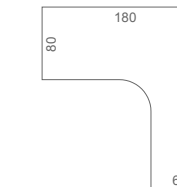

GE 1400 140 × 75,5 × 60

GE 1600 160 × 75,5 × 60

GE 60 L  
160 × 75,5 × 120 (60 × 60)GE 60 P  
160 × 75,5 × 120 (60 × 60)GEV 60 L  
160 × 75,5 × 120 (60 × 60)GEV 60 P  
160 × 75,5 × 120 (60 × 60)GE 2005 L  
160 × 75,5 × 120 (80 × 60)GE 2005 P  
160 × 75,5 × 120 (60 × 80)GE 1800 L  
180 × 75,5 × 120 (80 × 40)GE 1800 P  
180 × 75,5 × 120 (40 × 80)GE 1800 60 L  
180 × 75,5 × 120 (80 × 60)GE 1800 60 P  
180 × 75,5 × 120 (60 × 80)

## PRACOVNÍ STOLY

GE 1800 H L 180 × 75,5 × 200 (80 × 40)

GE 1800 H P 180 × 75,5 × 200 (40 × 80)

GE 1800 HR L 180 × 75,5 × 200 (80 × 40)

GE 1800 HR P 180 × 75,5 × 200 (40 × 80)

GE 1800 60 H L 180 × 75,5 × 200 (80 × 60)

GE 1800 60 H P 180 × 75,5 × 200 (60 × 80)

GE 1800 60 HR L 180 × 75,5 × 200 (80 × 60)

GE 1800 60 HR P 180 × 75,5 × 200 (60 × 80)