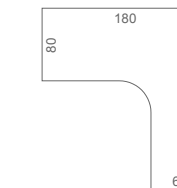

GE 1400 140 × 75,5 × 60

GE 1600 160 × 75,5 × 60

GE 60 L  
160 × 75,5 × 120 (60 × 60)GE 60 P  
160 × 75,5 × 120 (60 × 60)GEV 60 L  
160 × 75,5 × 120 (60 × 60)GEV 60 P  
160 × 75,5 × 120 (60 × 60)GE 2005 L  
160 × 75,5 × 120 (80 × 60)GE 2005 P  
160 × 75,5 × 120 (60 × 80)GE 1800 L  
180 × 75,5 × 120 (80 × 40)GE 1800 P  
180 × 75,5 × 120 (40 × 80)GE 1800 60 L  
180 × 75,5 × 120 (80 × 60)GE 1800 60 P  
180 × 75,5 × 120 (60 × 80)

## PRACOVNÍ STOLY

GE 1800 H L 180 × 75,5 × 200 (80 × 40)

GE 1800 H P 180 × 75,5 × 200 (40 × 80)

GE 1800 HR L 180 × 75,5 × 200 (80 × 40)

GE 1800 HR P 180 × 75,5 × 200 (40 × 80)

GE 1800 60 H L 180 × 75,5 × 200 (80 × 60)

GE 1800 60 H P 180 × 75,5 × 200 (60 × 80)

GE 1800 60 HR L 180 × 75,5 × 200 (80 × 60)

GE 1800 60 HR P 180 × 75,5 × 200 (60 × 80)