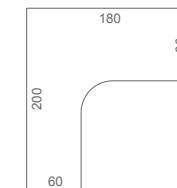

GE 1400 140 × 75,5 × 60

GE 1600 160 × 75,5 × 60

GE 60 L  
160 × 75,5 × 120 (60 × 60)GE 60 P  
160 × 75,5 × 120 (60 × 60)GEV 60 L  
160 × 75,5 × 120 (60 × 60)GEV 60 P  
160 × 75,5 × 120 (60 × 60)GE 2005 L  
160 × 75,5 × 120 (80 × 60)GE 2005 P  
160 × 75,5 × 120 (60 × 80)GE 1800 L  
180 × 75,5 × 120 (80 × 40)GE 1800 P  
180 × 75,5 × 120 (40 × 80)GE 1800 60 L  
180 × 75,5 × 120 (80 × 60)GE 1800 60 P  
180 × 75,5 × 120 (60 × 80)

## PRACOVNÍ STOLY

GE 1800 H L 180 × 75,5 × 200 (80 × 40)

GE 1800 H P 180 × 75,5 × 200 (40 × 80)

GE 1800 HR L 180 × 75,5 × 200 (80 × 40)

GE 1800 HR P 180 × 75,5 × 200 (40 × 80)

GE 1800 60 H L 180 × 75,5 × 200 (80 × 60)

GE 1800 60 H P 180 × 75,5 × 200 (60 × 80)

GE 1800 60 HR L 180 × 75,5 × 200 (80 × 60)

GE 1800 60 HR P 180 × 75,5 × 200 (60 × 80)