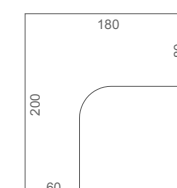

## PRACOVNÍ STOLY

CS 800 80 × 75,5 × 80

CS 1200 120 × 75,5 × 80

CS 1400 140 × 75,5 × 80

CS 1600 160 × 75,5 × 80

CS 1800 180 × 75,5 × 80

CE 800 80 × 75,5 × 60

CE 1200 120 × 75,5 × 60

CE 1400 140 × 75,5 × 60

CE 1600 160 × 75,5 × 60

CE 60 L  
160 × 75,5 × 120 (60 × 60)CE 60 P  
160 × 75,5 × 120 (60 × 60)CEV 60 L  
160 × 75,5 × 120 (60 × 60)CEV 60 P  
160 × 75,5 × 120 (60 × 60)CE 2005 L  
160 × 75,5 × 120 (80 × 60)CE 2005 P  
160 × 75,5 × 120 (60 × 80)CE 1800 L  
180 × 75,5 × 120 (80 × 40)CE 1800 P  
180 × 75,5 × 120 (40 × 80)CE 1800 60 L  
180 × 75,5 × 120 (80 × 60)CE 1800 60 P  
180 × 75,5 × 120 (60 × 80)

## PRACOVNÍ STOLY

CE 1800 H L 180 × 75,5 × 200 (80 × 40)

CE 1800 H P 180 × 75,5 × 200 (40 × 80)

CE 1800 HR L 180 × 75,5 × 200 (80 × 40)

CE 1800 HR P 180 × 75,5 × 200 (40 × 80)

CE 1800 60 H L 180 × 75,5 × 200 (80 × 60)

CE 1800 60 H P 180 × 75,5 × 200 (60 × 80)

CE 1800 60 HR L 180 × 75,5 × 200 (80 × 60)

CE 1800 60 HR P 180 × 75,5 × 200 (60 × 80)