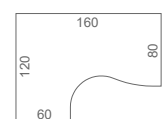

## PRACOVNÍ STOLY

CS 800 80 × 75,5 × 80

CS 1200 120 × 75,5 × 80

CS 1400 140 × 75,5 × 80

CS 1600 160 × 75,5 × 80

CS 1800 180 × 75,5 × 80

CE 800 80 × 75,5 × 60

CE 1200 120 × 75,5 × 60

CE 1400 140 × 75,5 × 60

CE 1600 160 × 75,5 × 60

CE 60 L  
160 × 75,5 × 120 (60 × 60)CE 60 P  
160 × 75,5 × 120 (60 × 60)CEV 60 L  
160 × 75,5 × 120 (60 × 60)CEV 60 P  
160 × 75,5 × 120 (60 × 60)CE 2005 L  
160 × 75,5 × 120 (80 × 60)CE 2005 P  
160 × 75,5 × 120 (60 × 80)CE 1800 L  
180 × 75,5 × 120 (80 × 40)CE 1800 P  
180 × 75,5 × 120 (40 × 80)CE 1800 60 L  
180 × 75,5 × 120 (80 × 60)CE 1800 60 P  
180 × 75,5 × 120 (60 × 80)