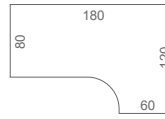

## PRACOVNÍ STOLY

CS 800 80 × 75,5 × 80

CS 1200 120 × 75,5 × 80

CS 1400 140 × 75,5 × 80

CS 1600 160 × 75,5 × 80

CS 1800 180 × 75,5 × 80

CE 800 80 × 75,5 × 60

CE 1200 120 × 75,5 × 60

CE 1400 140 × 75,5 × 60

CE 1600 160 × 75,5 × 60

CE 60 L  
160 × 75,5 × 120 (60 × 60)CE 60 P  
160 × 75,5 × 120 (60 × 60)CEV 60 L  
160 × 75,5 × 120 (60 × 60)CEV 60 P  
160 × 75,5 × 120 (60 × 60)CE 2005 L  
160 × 75,5 × 120 (80 × 60)CE 2005 P  
160 × 75,5 × 120 (60 × 80)CE 1800 L  
180 × 75,5 × 120 (80 × 40)CE 1800 P  
180 × 75,5 × 120 (40 × 80)CE 1800 60 L  
180 × 75,5 × 120 (80 × 60)CE 1800 60 P  
180 × 75,5 × 120 (60 × 80)