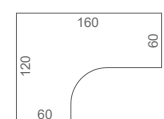

## PRACOVNÍ STOLY

CS 800 80 × 75,5 × 80

CS 1200 120 × 75,5 × 80

CS 1400 140 × 75,5 × 80

CS 1600 160 × 75,5 × 80

CS 1800 180 × 75,5 × 80

CE 800 80 × 75,5 × 60

CE 1200 120 × 75,5 × 60

CE 1400 140 × 75,5 × 60

CE 1600 160 × 75,5 × 60

CE 60 L  
160 × 75,5 × 120 (60 × 60)CE 60 P  
160 × 75,5 × 120 (60 × 60)CEV 60 L  
160 × 75,5 × 120 (60 × 60)CEV 60 P  
160 × 75,5 × 120 (60 × 60)CE 2005 L  
160 × 75,5 × 120 (80 × 60)CE 2005 P  
160 × 75,5 × 120 (60 × 80)CE 1800 L  
180 × 75,5 × 120 (80 × 40)CE 1800 P  
180 × 75,5 × 120 (40 × 80)CE 1800 60 L  
180 × 75,5 × 120 (80 × 60)CE 1800 60 P  
180 × 75,5 × 120 (60 × 80)