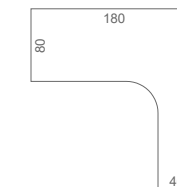

## PRACOVNÍ STOLY

CS 800 80 × 75,5 × 80

CS 1200 120 × 75,5 × 80

CS 1400 140 × 75,5 × 80

CS 1600 160 × 75,5 × 80

CS 1800 180 × 75,5 × 80

CE 800 80 × 75,5 × 60

CE 1200 120 × 75,5 × 60

CE 1400 140 × 75,5 × 60

CE 1600 160 × 75,5 × 60

CE 60 L  
160 × 75,5 × 120 (60 × 60)CE 60 P  
160 × 75,5 × 120 (60 × 60)CEV 60 L  
160 × 75,5 × 120 (60 × 60)CEV 60 P  
160 × 75,5 × 120 (60 × 60)CE 2005 L  
160 × 75,5 × 120 (80 × 60)CE 2005 P  
160 × 75,5 × 120 (60 × 80)CE 1800 L  
180 × 75,5 × 120 (80 × 40)CE 1800 P  
180 × 75,5 × 120 (40 × 80)CE 1800 60 L  
180 × 75,5 × 120 (80 × 60)CE 1800 60 P  
180 × 75,5 × 120 (60 × 80)

## PRACOVNÍ STOLY

CE 1800 H L 180 × 75,5 × 200 (80 × 40)

CE 1800 H P 180 × 75,5 × 200 (40 × 80)

CE 1800 HR L 180 × 75,5 × 200 (80 × 40)

CE 1800 HR P 180 × 75,5 × 200 (40 × 80)

CE 1800 60 H L 180 × 75,5 × 200 (80 × 60)

CE 1800 60 H P 180 × 75,5 × 200 (60 × 80)

CE 1800 60 HR L 180 × 75,5 × 200 (80 × 60)

CE 1800 60 HR P 180 × 75,5 × 200 (60 × 80)