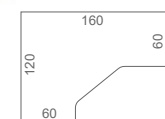

## PRACOVNÍ STOLY

CS 800 80 × 75,5 × 80

CS 1200 120 × 75,5 × 80

CS 1400 140 × 75,5 × 80

CS 1600 160 × 75,5 × 80

CS 1800 180 × 75,5 × 80

CE 800 80 × 75,5 × 60

CE 1200 120 × 75,5 × 60

CE 1400 140 × 75,5 × 60

CE 1600 160 × 75,5 × 60

CE 60 L  
160 × 75,5 × 120 (60 × 60)CE 60 P  
160 × 75,5 × 120 (60 × 60)CEV 60 L  
160 × 75,5 × 120 (60 × 60)CEV 60 P  
160 × 75,5 × 120 (60 × 60)CE 2005 L  
160 × 75,5 × 120 (80 × 60)CE 2005 P  
160 × 75,5 × 120 (60 × 80)CE 1800 L  
180 × 75,5 × 120 (80 × 40)CE 1800 P  
180 × 75,5 × 120 (40 × 80)CE 1800 60 L  
180 × 75,5 × 120 (80 × 60)CE 1800 60 P  
180 × 75,5 × 120 (60 × 80)