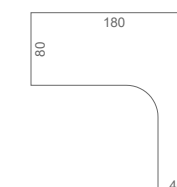

## PRACOVNÍ STOLY

CS 800 80 × 75,5 × 80

CS 1200 120 × 75,5 × 80

CS 1400 140 × 75,5 × 80

CS 1600 160 × 75,5 × 80

CS 1800 180 × 75,5 × 80

CE 800 80 × 75,5 × 60

CE 1200 120 × 75,5 × 60

CE 1400 140 × 75,5 × 60

CE 1600 160 × 75,5 × 60

CE 60 L  
160 × 75,5 × 120 (60 × 60)CE 60 P  
160 × 75,5 × 120 (60 × 60)CEV 60 L  
160 × 75,5 × 120 (60 × 60)CEV 60 P  
160 × 75,5 × 120 (60 × 60)CE 2005 L  
160 × 75,5 × 120 (80 × 60)CE 2005 P  
160 × 75,5 × 120 (60 × 80)CE 1800 L  
180 × 75,5 × 120 (80 × 40)CE 1800 P  
180 × 75,5 × 120 (40 × 80)CE 1800 60 L  
180 × 75,5 × 120 (80 × 60)CE 1800 60 P  
180 × 75,5 × 120 (60 × 80)

## PRACOVNÍ STOLY

CE 1800 H L 180 × 75,5 × 200 (80 × 40)

CE 1800 H P 180 × 75,5 × 200 (40 × 80)

CE 1800 HR L 180 × 75,5 × 200 (80 × 40)

CE 1800 HR P 180 × 75,5 × 200 (40 × 80)

CE 1800 60 H L 180 × 75,5 × 200 (80 × 60)

CE 1800 60 H P 180 × 75,5 × 200 (60 × 80)

CE 1800 60 HR L 180 × 75,5 × 200 (80 × 60)

CE 1800 60 HR P 180 × 75,5 × 200 (60 × 80)