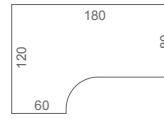

## PRACOVNÍ STOLY

CS 800 80 × 75,5 × 80

CS 1200 120 × 75,5 × 80

CS 1400 140 × 75,5 × 80

CS 1600 160 × 75,5 × 80

CS 1800 180 × 75,5 × 80

CE 800 80 × 75,5 × 60

CE 1200 120 × 75,5 × 60

CE 1400 140 × 75,5 × 60

CE 1600 160 × 75,5 × 60

CE 60 L  
160 × 75,5 × 120 (60 × 60)CE 60 P  
160 × 75,5 × 120 (60 × 60)CEV 60 L  
160 × 75,5 × 120 (60 × 60)CEV 60 P  
160 × 75,5 × 120 (60 × 60)CE 2005 L  
160 × 75,5 × 120 (80 × 60)CE 2005 P  
160 × 75,5 × 120 (60 × 80)CE 1800 L  
180 × 75,5 × 120 (80 × 40)CE 1800 P  
180 × 75,5 × 120 (40 × 80)CE 1800 60 L  
180 × 75,5 × 120 (80 × 60)CE 1800 60 P  
180 × 75,5 × 120 (60 × 80)