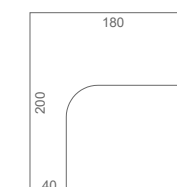

## PRACOVNÍ STOLY

CS 800 80 × 75,5 × 80

CS 1200 120 × 75,5 × 80

CS 1400 140 × 75,5 × 80

CS 1600 160 × 75,5 × 80

CS 1800 180 × 75,5 × 80

CE 800 80 × 75,5 × 60

CE 1200 120 × 75,5 × 60

CE 1400 140 × 75,5 × 60

CE 1600 160 × 75,5 × 60

CE 60 L  
160 × 75,5 × 120 (60 × 60)CE 60 P  
160 × 75,5 × 120 (60 × 60)CEV 60 L  
160 × 75,5 × 120 (60 × 60)CEV 60 P  
160 × 75,5 × 120 (60 × 60)CE 2005 L  
160 × 75,5 × 120 (80 × 60)CE 2005 P  
160 × 75,5 × 120 (60 × 80)CE 1800 L  
180 × 75,5 × 120 (80 × 40)CE 1800 P  
180 × 75,5 × 120 (40 × 80)CE 1800 60 L  
180 × 75,5 × 120 (80 × 60)CE 1800 60 P  
180 × 75,5 × 120 (60 × 80)

## PRACOVNÍ STOLY

CE 1800 H L 180 × 75,5 × 200 (80 × 40)

CE 1800 H P 180 × 75,5 × 200 (40 × 80)

CE 1800 HR L 180 × 75,5 × 200 (80 × 40)

CE 1800 HR P 180 × 75,5 × 200 (40 × 80)

CE 1800 60 H L 180 × 75,5 × 200 (80 × 60)

CE 1800 60 H P 180 × 75,5 × 200 (60 × 80)

CE 1800 60 HR L 180 × 75,5 × 200 (80 × 60)

CE 1800 60 HR P 180 × 75,5 × 200 (60 × 80)