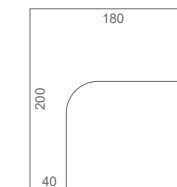

## PRACOVNÍ STOLY

CS 800 80 × 75,5 × 80

CS 1200 120 × 75,5 × 80

CS 1400 140 × 75,5 × 80

CS 1600 160 × 75,5 × 80

CS 1800 180 × 75,5 × 80

CE 800 80 × 75,5 × 60

CE 1200 120 × 75,5 × 60

CE 1400 140 × 75,5 × 60

CE 1600 160 × 75,5 × 60

CE 60 L  
160 × 75,5 × 120 (60 × 60)CE 60 P  
160 × 75,5 × 120 (60 × 60)CEV 60 L  
160 × 75,5 × 120 (60 × 60)CEV 60 P  
160 × 75,5 × 120 (60 × 60)CE 2005 L  
160 × 75,5 × 120 (80 × 60)CE 2005 P  
160 × 75,5 × 120 (60 × 80)CE 1800 L  
180 × 75,5 × 120 (80 × 40)CE 1800 P  
180 × 75,5 × 120 (40 × 80)CE 1800 60 L  
180 × 75,5 × 120 (80 × 60)CE 1800 60 P  
180 × 75,5 × 120 (60 × 80)

## PRACOVNÍ STOLY

CE 1800 H L 180 × 75,5 × 200 (80 × 40)

CE 1800 H P 180 × 75,5 × 200 (40 × 80)

CE 1800 HR L 180 × 75,5 × 200 (80 × 40)

CE 1800 HR P 180 × 75,5 × 200 (40 × 80)

CE 1800 60 H L 180 × 75,5 × 200 (80 × 60)

CE 1800 60 H P 180 × 75,5 × 200 (60 × 80)

CE 1800 60 HR L 180 × 75,5 × 200 (80 × 60)

CE 1800 60 HR P 180 × 75,5 × 200 (60 × 80)