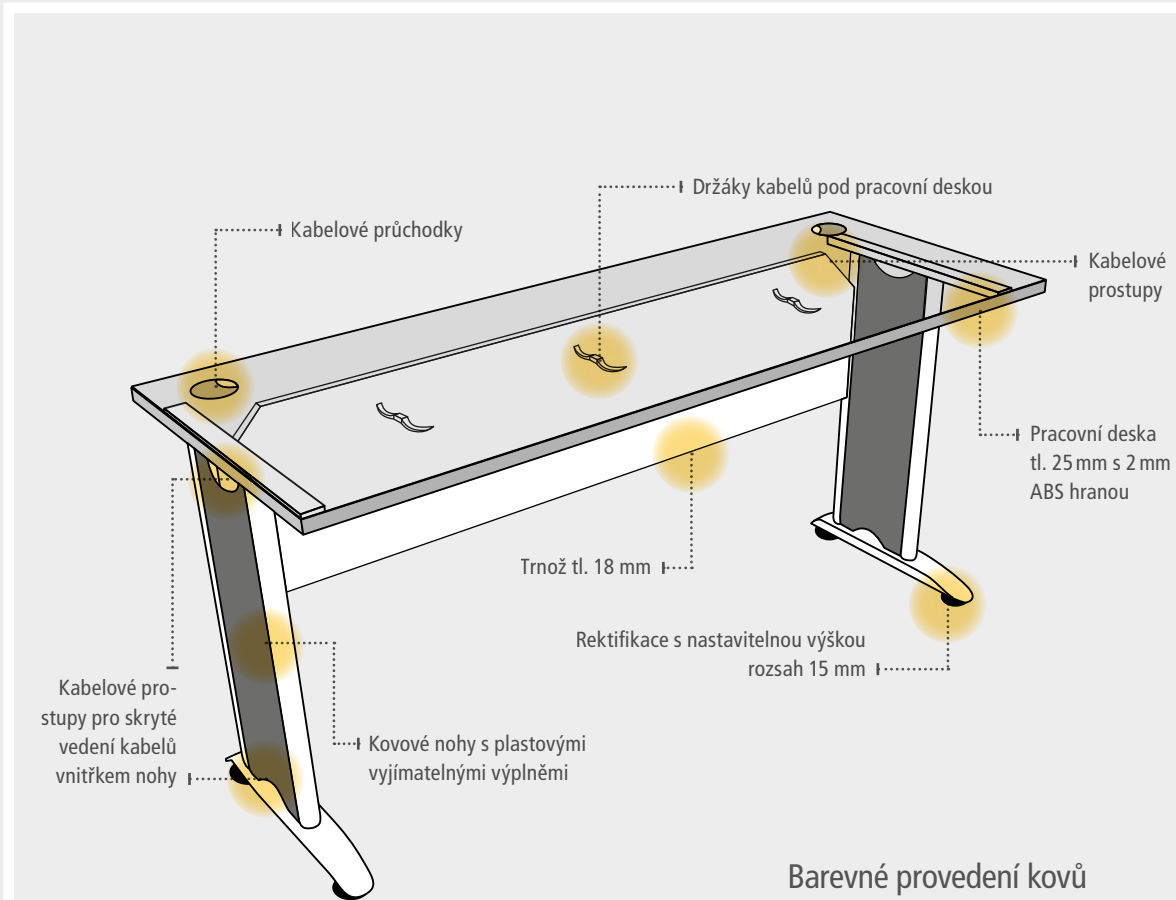

## JEDNACÍ STOLY – bez průchodek

CJ 800 80 × 75,5 × 80

CJ 1200 120 × 75,5 × 80

CJ 1400 140 × 75,5 × 80

CJ 1600 160 × 75,5 × 80

CJ 1800 180 × 75,5 × 80

CJ 200 200 × 75,5 × 110

## CROSS – TECHNICKÝ POPIS