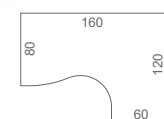

## PRACOVNÍ STOLY

CS 800 80 × 75,5 × 80

CS 1200 120 × 75,5 × 80

CS 1400 140 × 75,5 × 80

CS 1600 160 × 75,5 × 80

CS 1800 180 × 75,5 × 80

CE 800 80 × 75,5 × 60

CE 1200 120 × 75,5 × 60

CE 1400 140 × 75,5 × 60

CE 1600 160 × 75,5 × 60

CE 60 L  
160 × 75,5 × 120 (60 × 60)CE 60 P  
160 × 75,5 × 120 (60 × 60)CEV 60 L  
160 × 75,5 × 120 (60 × 60)CEV 60 P  
160 × 75,5 × 120 (60 × 60)CE 2005 L  
160 × 75,5 × 120 (80 × 60)CE 2005 P  
160 × 75,5 × 120 (60 × 80)CE 1800 L  
180 × 75,5 × 120 (80 × 40)CE 1800 P  
180 × 75,5 × 120 (40 × 80)CE 1800 60 L  
180 × 75,5 × 120 (80 × 60)CE 1800 60 P  
180 × 75,5 × 120 (60 × 80)