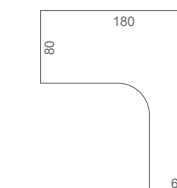

## PRACOVNÍ STOLY

CS 800 80 × 75,5 × 80

CS 1200 120 × 75,5 × 80

CS 1400 140 × 75,5 × 80

CS 1600 160 × 75,5 × 80

CS 1800 180 × 75,5 × 80

CE 800 80 × 75,5 × 60

CE 1200 120 × 75,5 × 60

CE 1400 140 × 75,5 × 60

CE 1600 160 × 75,5 × 60

CE 60 L  
160 × 75,5 × 120 (60 × 60)CE 60 P  
160 × 75,5 × 120 (60 × 60)CEV 60 L  
160 × 75,5 × 120 (60 × 60)CEV 60 P  
160 × 75,5 × 120 (60 × 60)CE 2005 L  
160 × 75,5 × 120 (80 × 60)CE 2005 P  
160 × 75,5 × 120 (60 × 80)CE 1800 L  
180 × 75,5 × 120 (80 × 40)CE 1800 P  
180 × 75,5 × 120 (40 × 80)CE 1800 60 L  
180 × 75,5 × 120 (80 × 60)CE 1800 60 P  
180 × 75,5 × 120 (60 × 80)

## PRACOVNÍ STOLY

CE 1800 H L 180 × 75,5 × 200 (80 × 40)

CE 1800 H P 180 × 75,5 × 200 (40 × 80)

CE 1800 HR L 180 × 75,5 × 200 (80 × 40)

CE 1800 HR P 180 × 75,5 × 200 (40 × 80)

CE 1800 60 H L 180 × 75,5 × 200 (80 × 60)

CE 1800 60 H P 180 × 75,5 × 200 (60 × 80)

CE 1800 60 HR L 180 × 75,5 × 200 (80 × 60)

CE 1800 60 HR P 180 × 75,5 × 200 (60 × 80)