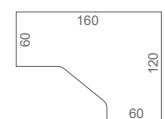

## PRACOVNÍ STOLY

CS 800 80 × 75,5 × 80

CS 1200 120 × 75,5 × 80

CS 1400 140 × 75,5 × 80

CS 1600 160 × 75,5 × 80

CS 1800 180 × 75,5 × 80

CE 800 80 × 75,5 × 60

CE 1200 120 × 75,5 × 60

CE 1400 140 × 75,5 × 60

CE 1600 160 × 75,5 × 60

CE 60 L  
160 × 75,5 × 120 (60 × 60)CE 60 P  
160 × 75,5 × 120 (60 × 60)CEV 60 L  
160 × 75,5 × 120 (60 × 60)CEV 60 P  
160 × 75,5 × 120 (60 × 60)CE 2005 L  
160 × 75,5 × 120 (80 × 60)CE 2005 P  
160 × 75,5 × 120 (60 × 80)CE 1800 L  
180 × 75,5 × 120 (80 × 40)CE 1800 P  
180 × 75,5 × 120 (40 × 80)CE 1800 60 L  
180 × 75,5 × 120 (80 × 60)CE 1800 60 P  
180 × 75,5 × 120 (60 × 80)