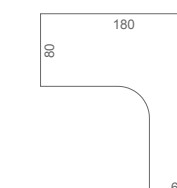

## PRACOVNÍ STOLY

CS 800 80 × 75,5 × 80

CS 1200 120 × 75,5 × 80

CS 1400 140 × 75,5 × 80

CS 1600 160 × 75,5 × 80

CS 1800 180 × 75,5 × 80

CE 800 80 × 75,5 × 60

CE 1200 120 × 75,5 × 60

CE 1400 140 × 75,5 × 60

CE 1600 160 × 75,5 × 60

CE 60 L  
160 × 75,5 × 120 (60 × 60)CE 60 P  
160 × 75,5 × 120 (60 × 60)CEV 60 L  
160 × 75,5 × 120 (60 × 60)CEV 60 P  
160 × 75,5 × 120 (60 × 60)CE 2005 L  
160 × 75,5 × 120 (80 × 60)CE 2005 P  
160 × 75,5 × 120 (60 × 80)CE 1800 L  
180 × 75,5 × 120 (80 × 40)CE 1800 P  
180 × 75,5 × 120 (40 × 80)CE 1800 60 L  
180 × 75,5 × 120 (80 × 60)CE 1800 60 P  
180 × 75,5 × 120 (60 × 80)

## PRACOVNÍ STOLY

CE 1800 H L 180 × 75,5 × 200 (80 × 40)

CE 1800 H P 180 × 75,5 × 200 (40 × 80)

CE 1800 HR L 180 × 75,5 × 200 (80 × 40)

CE 1800 HR P 180 × 75,5 × 200 (40 × 80)

CE 1800 60 H L 180 × 75,5 × 200 (80 × 60)

CE 1800 60 H P 180 × 75,5 × 200 (60 × 80)

CE 1800 60 HR L 180 × 75,5 × 200 (80 × 60)

CE 1800 60 HR P 180 × 75,5 × 200 (60 × 80)