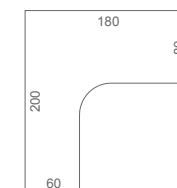

## PRACOVNÍ STOLY

CS 800 80 × 75,5 × 80

CS 1200 120 × 75,5 × 80

CS 1400 140 × 75,5 × 80

CS 1600 160 × 75,5 × 80

CS 1800 180 × 75,5 × 80

CE 800 80 × 75,5 × 60

CE 1200 120 × 75,5 × 60

CE 1400 140 × 75,5 × 60

CE 1600 160 × 75,5 × 60

CE 60 L  
160 × 75,5 × 120 (60 × 60)CE 60 P  
160 × 75,5 × 120 (60 × 60)CEV 60 L  
160 × 75,5 × 120 (60 × 60)CEV 60 P  
160 × 75,5 × 120 (60 × 60)CE 2005 L  
160 × 75,5 × 120 (80 × 60)CE 2005 P  
160 × 75,5 × 120 (60 × 80)CE 1800 L  
180 × 75,5 × 120 (80 × 40)CE 1800 P  
180 × 75,5 × 120 (40 × 80)CE 1800 60 L  
180 × 75,5 × 120 (80 × 60)CE 1800 60 P  
180 × 75,5 × 120 (60 × 80)

## PRACOVNÍ STOLY

CE 1800 H L 180 × 75,5 × 200 (80 × 40)

CE 1800 H P 180 × 75,5 × 200 (40 × 80)

CE 1800 HR L 180 × 75,5 × 200 (80 × 40)

CE 1800 HR P 180 × 75,5 × 200 (40 × 80)

CE 1800 60 H L 180 × 75,5 × 200 (80 × 60)

CE 1800 60 H P 180 × 75,5 × 200 (60 × 80)

CE 1800 60 HR L 180 × 75,5 × 200 (80 × 60)

CE 1800 60 HR P 180 × 75,5 × 200 (60 × 80)