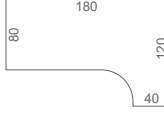

## PRACOVNÍ STOLY

CS 800 80 × 75,5 × 80

CS 1200 120 × 75,5 × 80

CS 1400 140 × 75,5 × 80

CS 1600 160 × 75,5 × 80

CS 1800 180 × 75,5 × 80

CE 800 80 × 75,5 × 60

CE 1200 120 × 75,5 × 60

CE 1400 140 × 75,5 × 60

CE 1600 160 × 75,5 × 60

CE 60 L  
160 × 75,5 × 120 (60 × 60)CE 60 P  
160 × 75,5 × 120 (60 × 60)CEV 60 L  
160 × 75,5 × 120 (60 × 60)CEV 60 P  
160 × 75,5 × 120 (60 × 60)CE 2005 L  
160 × 75,5 × 120 (80 × 60)CE 2005 P  
160 × 75,5 × 120 (60 × 80)CE 1800 L  
180 × 75,5 × 120 (80 × 40)CE 1800 P  
180 × 75,5 × 120 (40 × 80)CE 1800 60 L  
180 × 75,5 × 120 (80 × 60)CE 1800 60 P  
180 × 75,5 × 120 (60 × 80)