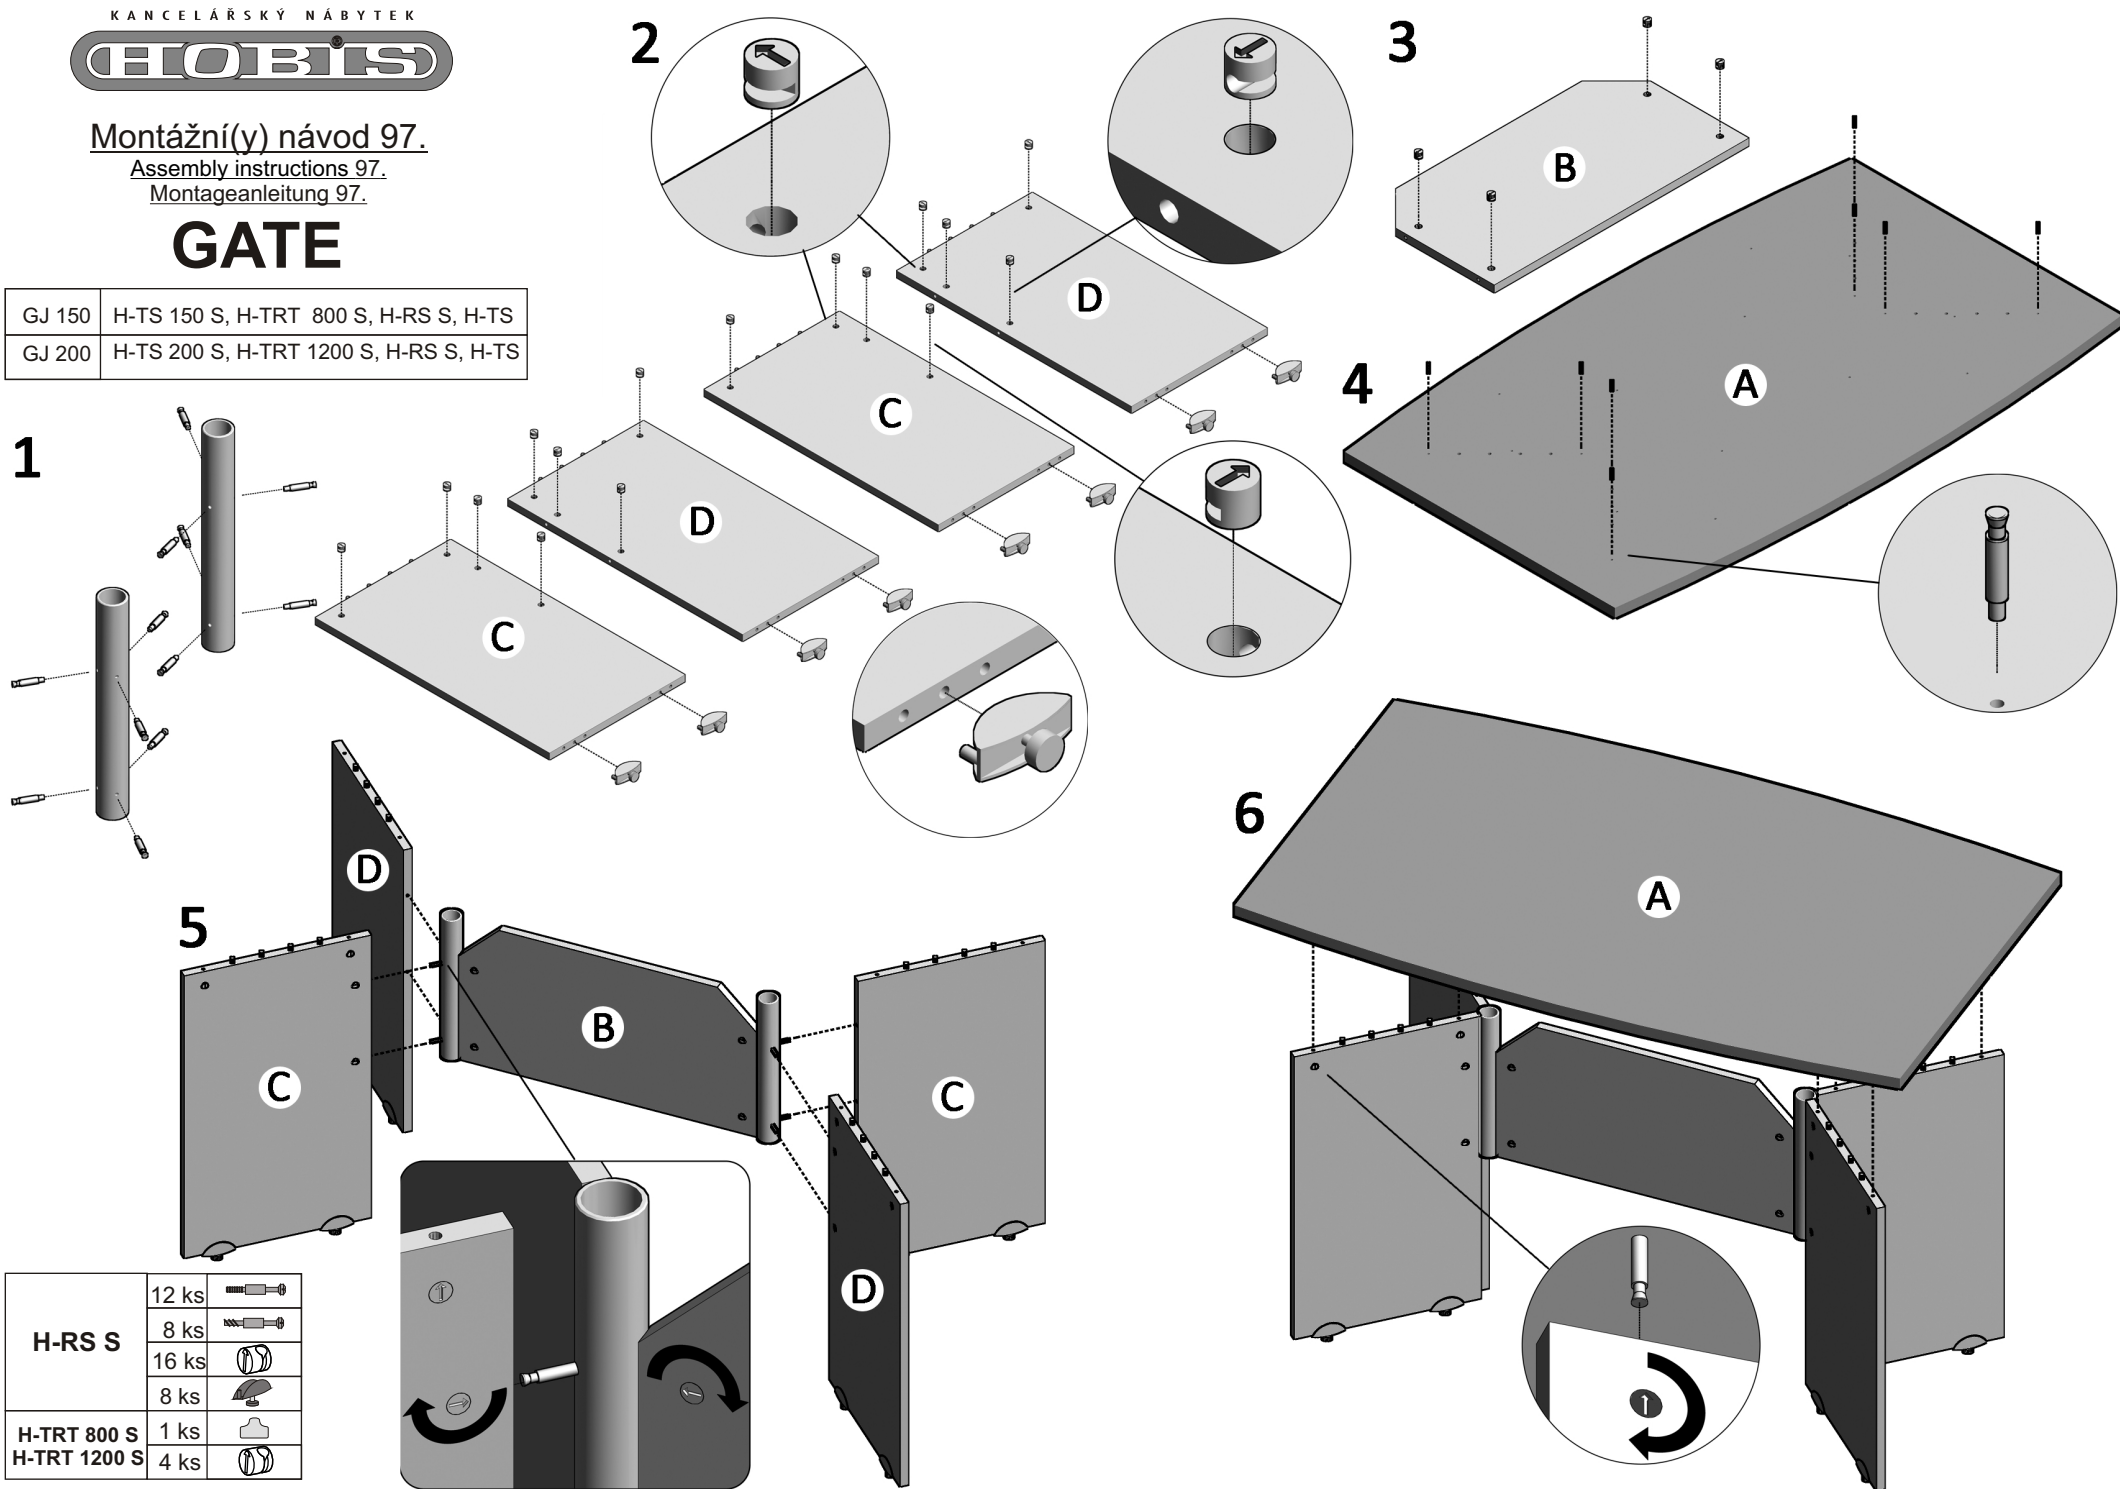

Montážní(y) návod 97.

Assembly instructions 97.

Montageanleitung 97.

GATE

GJ 150	H-TS 150 S, H-TRT 800 S, H-RS S, H-TS
GJ 200	H-TS 200 S, H-TRT 1200 S, H-RS S, H-TS

H-RS S	12 ks	
	8 ks	
	16 ks	
	8 ks	
H-TRT 800 S	1 ks	
H-TRT 1200 S	4 ks	