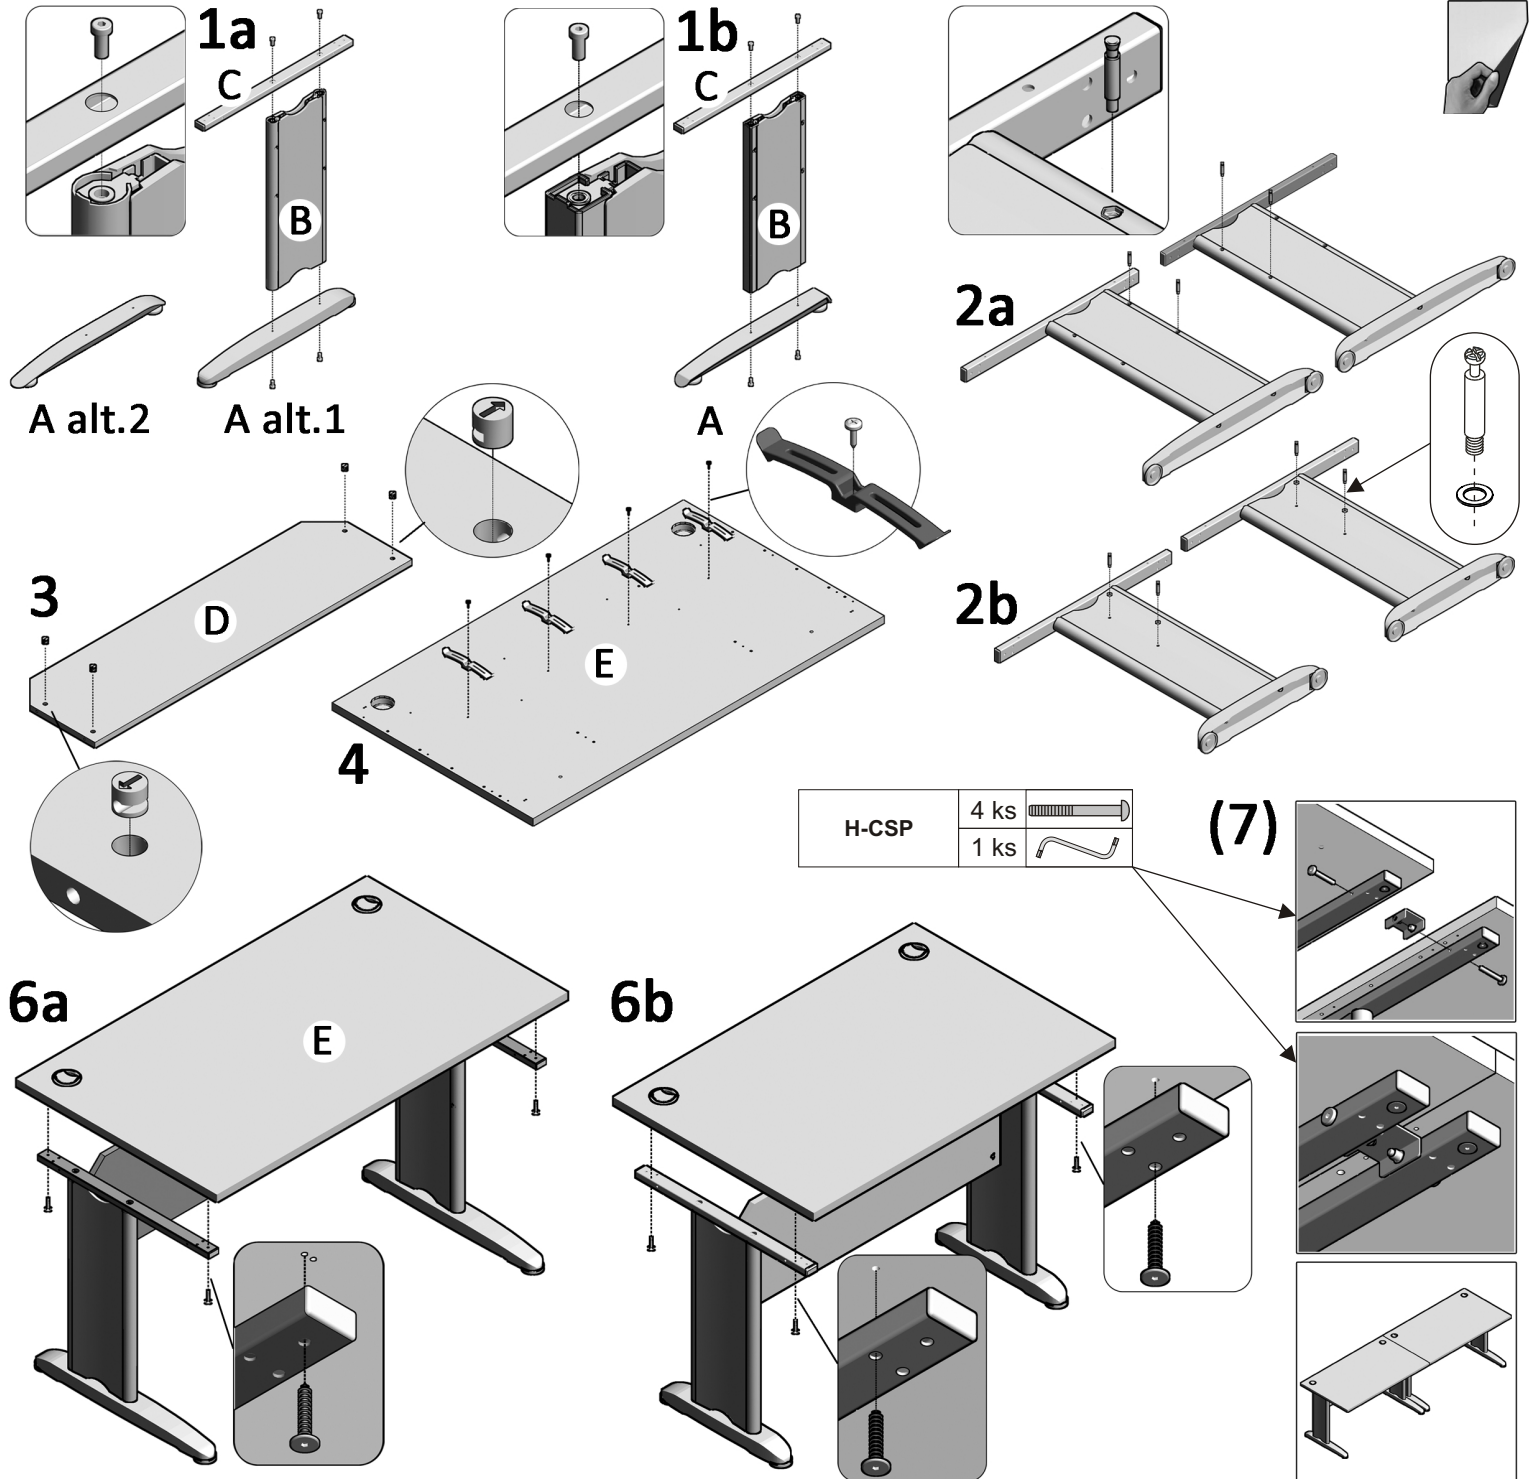

Montážní(y) návod 99.

Assembly instructions 99.

Montageanleitung 99.

CROSS

H-P RM 102 (202, 302) H-P RM 60 102 (202, 302)	4 ks	
	4 ks	
	8 ks	
	1 ks	
	1 ks	
H-P RM 5 102 (202, 302)	4 ks	
	4 ks	
	8 ks	
	1 ks	
	1 ks	
H-TRT 800 S H-TRT 1200 S H-TRT 1400 S H-TRT 1600 S H-TRT 1800 S H-TRT 850 S	4 ks	
	4 ks	
	8 ks	
	1 ks	
	1 ks	
H-L 400	2 ks	
	2 ks	