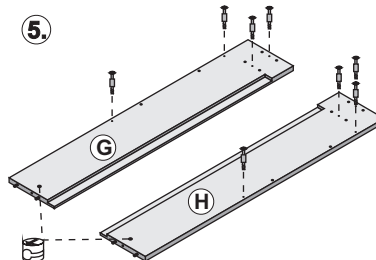

**Montážní(y) návod 63.**

Assembly instructions 63.

Montageanleitung 63.

RCP 90 S H-T 90 OR S, H-XRHNO 90 S, H-OR S, H-RRO S,  
 H-RPS 90 1 S, H-RPS 90 2 S, H-RHNO 90 S,  
 H-ROL R90, H-R 400 A 30, # OKPLE 1 CM

HOBIS REC 90 S RHNO 90, ROL R90, T 90 OR, RPS 90 1,  
 RPS 90 2, RRO, OR, XRHNO 90,  
 R 400 A 30, OKPLE 1 CM

<b>RRO</b>	2 ks		<b>RPS 90 1</b>	8 ks		
	8 ks			<b>H-RPS 90 1 S</b>	8 ks	
	8 ks				2 ks	
	1 ks				6 ks	
<b>H-RRO S</b>	8 ks		<b>RHNO 90</b>	1 ks		
	3 ks			<b>H-RHNO 90 S</b>	1 ks	
	2 ks				4 ks	
	2 ks				4 ks	
<b>OR</b>	2 ks		<b>H-OR S</b>	1 ks		
	2 ks				4 ks	