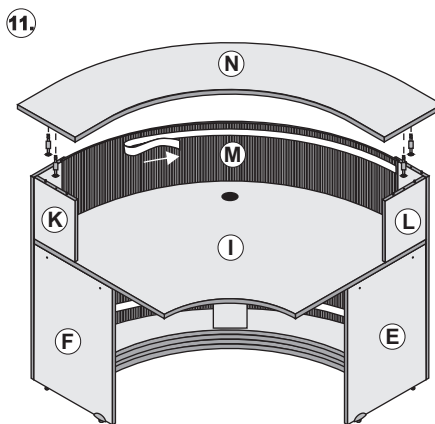

**Montážní(y) návod 63.**

Assembly instructions 63.

Montageanleitung 63.

RCP 90 S H-T 90 OR S, H-XRHNO 90 S, H-OR S, H-RRO S,  
 H-RPS 90 1 S, H-RPS 90 2 S, H-RHNO 90 S,  
 H-ROL R90, H-R 400 A 30, # OKPLE 1 CM

HOBIS REC 90 S RHNO 90, ROL R90, T 90 OR, RPS 90 1,  
 RPS 90 2, RRO, OR, XRHNO 90,  
 R 400 A 30, OKPLE 1 CM

<b>RRO</b>	2 ks		<b>RPS 90 1</b>	8 ks		
	8 ks			<b>H-RPS 90 1 S</b>	8 ks	
	8 ks				2 ks	
	1 ks				6 ks	
<b>H-RRO S</b>	8 ks		<b>RHNO 90</b>	1 ks		
	3 ks			<b>H-RHNO 90 S</b>	1 ks	
	2 ks				4 ks	
	2 ks				4 ks	
<b>OR</b>	2 ks		<b>H-OR S</b>	1 ks		
	2 ks				4 ks	