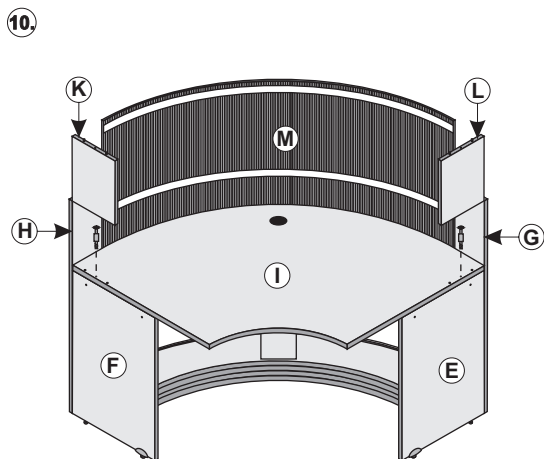

**Montážní(y) návod 63.**

Assembly instructions 63.

Montageanleitung 63.

RCP 90 S H-T 90 OR S, H-XRHNO 90 S, H-OR S, H-RRO S,  
 H-RPS 90 1 S, H-RPS 90 2 S, H-RHNO 90 S,  
 H-ROL R90, H-R 400 A 30, # OKPLE 1 CM

HOBIS REC 90 S RHNO 90, ROL R90, T 90 OR, RPS 90 1,  
 RPS 90 2, RRO, OR, XRHNO 90,  
 R 400 A 30, OKPLE 1 CM

<b>RRO</b>	2 ks		<b>RPS 90 1</b>	8 ks		
	8 ks			<b>H-RPS 90 1 S</b>	8 ks	
	8 ks				2 ks	
	1 ks				6 ks	
<b>H-RRO S</b>	8 ks		<b>RHNO 90</b>	1 ks		
	3 ks			<b>H-RHNO 90 S</b>	1 ks	
	2 ks				4 ks	
	2 ks				4 ks	
<b>OR</b>	2 ks		<b>H-OR S</b>	1 ks		
	2 ks				4 ks	