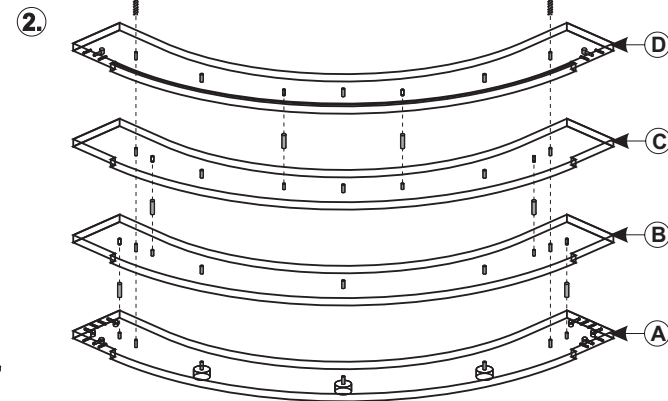

**Montážní(y) návod 63.**

Assembly instructions 63.

Montageanleitung 63.

RCP 90 S H-T 90 OR S, H-XRHNO 90 S, H-OR S, H-RRO S,  
 H-RPS 90 1 S, H-RPS 90 2 S, H-RHNO 90 S,  
 H-ROL R90, H-R 400 A 30, # OKPLE 1 CM

HOBIS REC 90 S RHNO 90, ROL R90, T 90 OR, RPS 90 1,  
 RPS 90 2, RRO, OR, XRHNO 90,  
 R 400 A 30, OKPLE 1 CM

<b>RRO</b>	2 ks		<b>RPS 90 1</b>	8 ks		
	8 ks			<b>H-RPS 90 1 S</b>	8 ks	
	8 ks				2 ks	
	1 ks				6 ks	
<b>H-RRO S</b>	8 ks		<b>RHNO 90</b>	1 ks		
	3 ks			<b>H-RHNO 90 S</b>	1 ks	
	2 ks				4 ks	
	2 ks				4 ks	
<b>OR</b>	2 ks		<b>H-OR S</b>	1 ks		
	2 ks				4 ks	