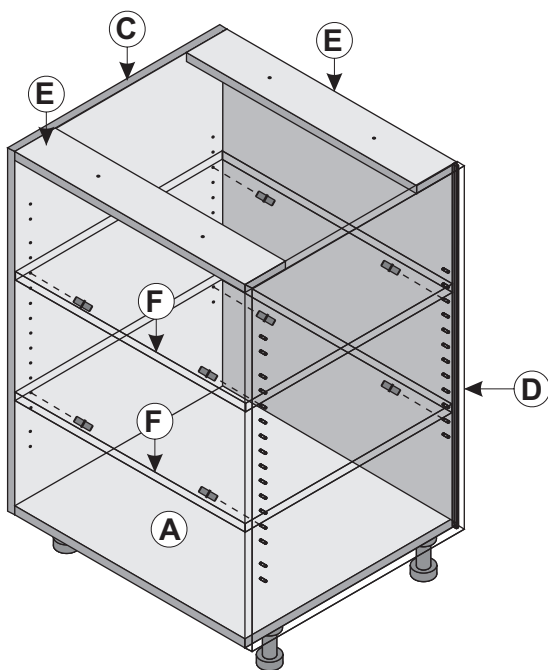

# Montážní(y) návod 57.

Assembly instructions 57.

Montageanleitung 57.

1.

2.

3.

4.

**CZ: Poznámka:**

Pokud budete montovat sestavené skříně do sestavy dalších stojících skříní, sešroubujte je příloženými spojovacími šrouby. Maximální nosnost 1 police je 35kg.

**SK: Poznámka:**

Pokiaľ budete montovať zostavené skrine do zostavy ďalších stojacích skříní, spojte ich príloženými spojovacími skrutkami. Maximálna nosnosť 1 police je 35 kg.

**GB, USA: Note:**

If you assemble the cases to the arrangement of next standing cases, bolt them together with the connecting bolts. Maximum loading capacity of one shelf is 35 kg.

**D: Anmerkung:**

Falls die Schränke zusammen mit anderen Schränken in ein Schranksystem montiert werden sollen, benutzen Sie dazu die beiliegenden Verbindungsschrauben. Maximale Tragfähigkeit 1 Fachbodens beträgt 35 kg.