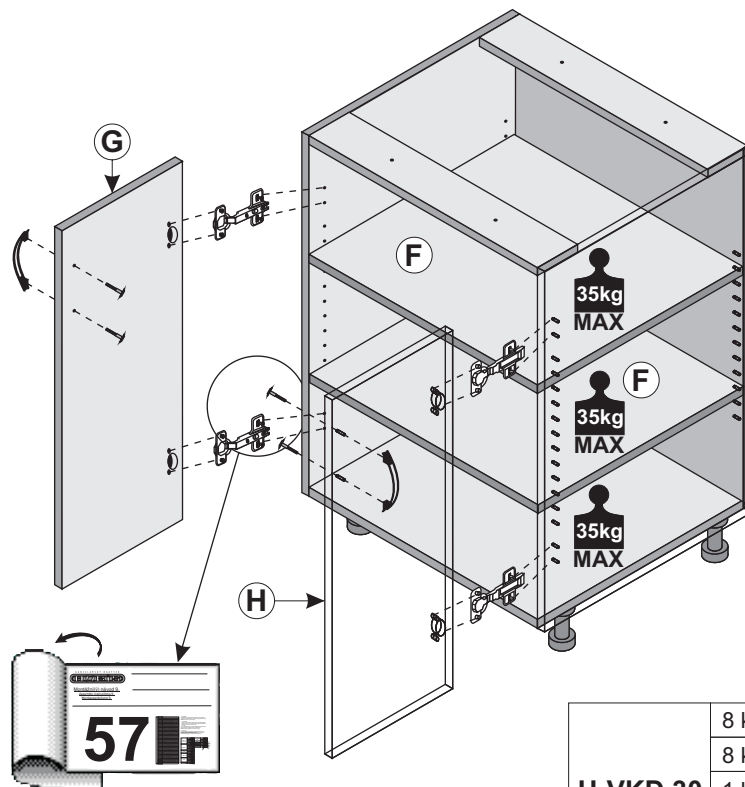

# Montážní(y) návod 57.

Assembly instructions 57.

Montageanleitung 57.

1.

2.

3.

4.

**CZ: Poznámka:**

Pokud budete montovat sestavené skříně do sestavy dalších stojících skříní, sešroubujte je příloženými spojovacími šrouby. Maximální nosnost 1 police je 35kg.

**SK: Poznámka:**

Pokiaľ budete montovať zostavené skrine do zostavy ďalších stojacích skříní, spojte ich príloženými spojovacími skrutkami. Maximálna nosnosť 1 police je 35 kg.

**GB, USA: Note:**

If you assemble the cases to the arrangement of next standing cases, bolt them together with the connecting bolts. Maximum loading capacity of one shelf is 35 kg.

**D: Anmerkung:**

Falls die Schränke zusammen mit anderen Schränken in ein Schranksystem montiert werden sollen, benutzen Sie dazu die beiliegenden Verbindungsschrauben. Maximale Tragfähigkeit 1 Fachbodens beträgt 35 kg.