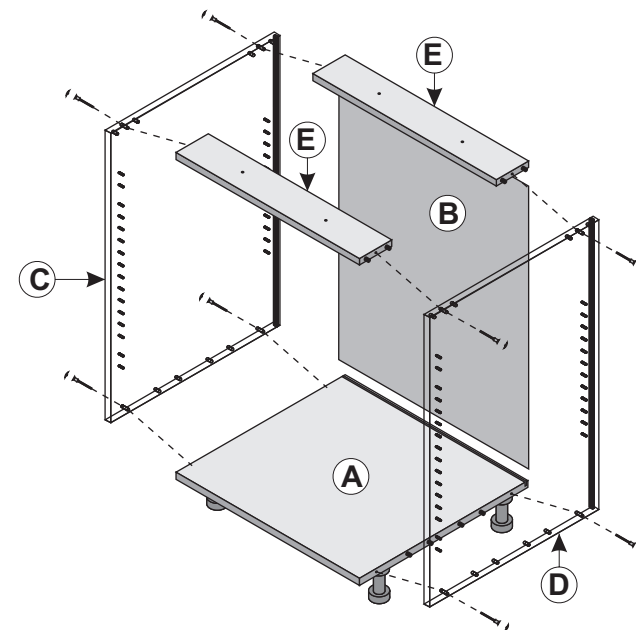

# Montážní(y) návod 57.

Assembly instructions 57.

Montageanleitung 57.

1.

2.

3.

4.

**CZ: Poznámka:**

Pokud budete montovat sestavené skříně do sestavy dalších stojících skříní, sešroubujte je příloženými spojovacími šrouby. Maximální nosnost 1 police je 35kg.

**SK: Poznámka:**

Pokiaľ budete montovať zostavené skrine do zostavy ďalších stojacích skříní, spojte ich príloženými spojovacími skrutkami. Maximálna nosnosť 1 police je 35 kg.

**GB, USA: Note:**

If you assemble the cases to the arrangement of next standing cases, bolt them together with the connecting bolts. Maximum loading capacity of one shelf is 35 kg.

**D: Anmerkung:**

Falls die Schränke zusammen mit anderen Schränken in ein Schranksystem montiert werden sollen, benutzen Sie dazu die beiliegenden Verbindungsschrauben. Maximale Tragfähigkeit 1 Fachbodens beträgt 35 kg.