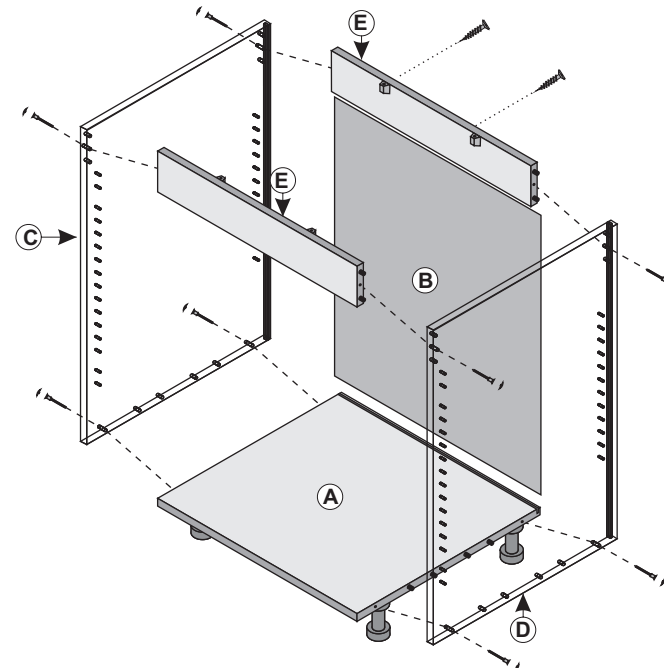

1.

Montážní(y) návod 58.

Assembly instructions 58.

Montageanleitung 58.

2.

3.

4.

CZ: Poznámka:
Pokud budete montovat sestavené skříně do sestavy dalších stojících skříní, sešroubujte je přiloženými spojovacími šrouby. Maximální nosnost 1 police je 35kg.

SK: Poznámka:
Pokiaľ budete montovať zostavené skrine do zostavy ďalších stojacích skrin, spojte ich priloženými spojovacími skrutkami. Maximálna nosnosť 1 police je 35 kg.

GB, USA: Note:
If you assemble the cases to the arrangement of next standing cases, bolt them together with the connecting bolts. Maximum loading capacity of one shelf is 35 kg.

D: Anmerkung:
Falls die Schränke zusammen mit anderen Schränken in ein Schranksystem montiert werden sollen, benutzen Sie dazu die beiliegenden Verbindungsschrauben. Maximale Tragfähigkeit 1 Fachbodens beträgt 35 kg.