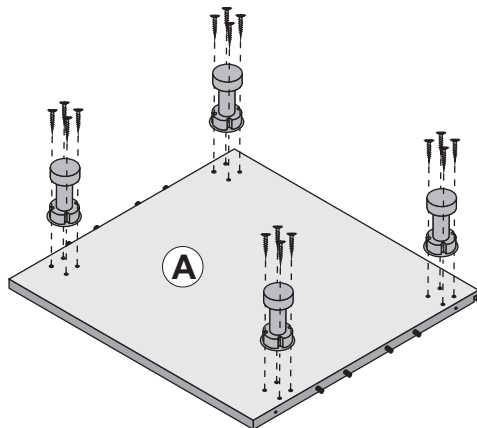

1.

Montážní(y) návod 58.

Assembly instructions 58.

Montageanleitung 58.

2.

3.

4.

CZ: Poznámka:
Pokud budete montovat sestavené skříně do sestavy dalších stojících skříní, sešroubujte je přiloženými spojovacími šrouby. Maximální nosnost 1 police je 35kg.