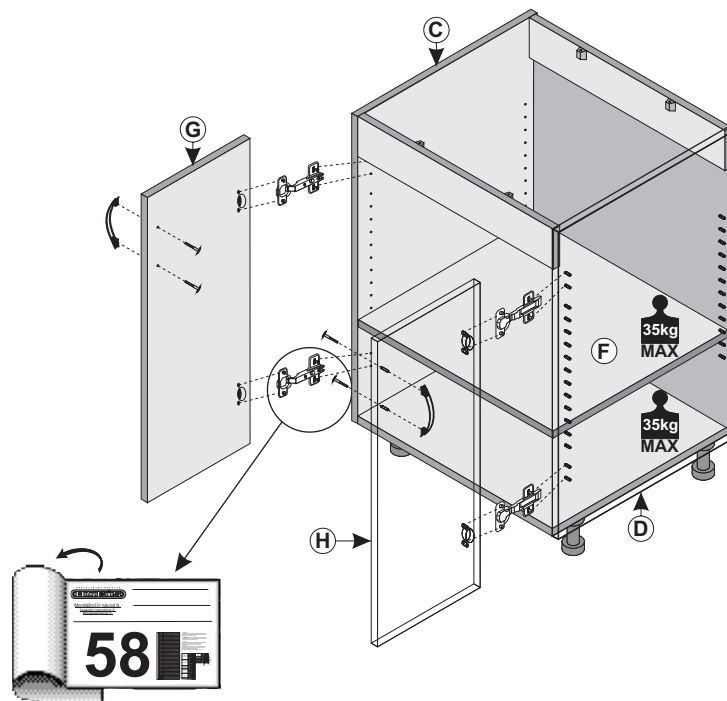

1.

Montážní(y) návod 58.

Assembly instructions 58.

Montageanleitung 58.

2.

3.

4.

CZ: Poznámka:
Pokud budete montovat sestavené skříně do sestavy dalších stojících skříní, sešroubujte je přiloženými spojovacími šrouby. Maximální nosnost 1 police je 35kg.

SK: Poznámka:
Pokiaľ budete montovať zostavené skrine do zostavy ďalších stojacích skrin, spojte ich priloženými spojovacími skrutkami. Maximálna nosnosť 1 police je 35 kg.

GB, USA: Note:
If you assemble the cases to the arrangement of next standing cases, bolt them together with the connecting bolts. Maximum loading capacity of one shelf is 35 kg.

D: Anmerkung:
Falls die Schränke zusammen mit anderen Schränken in ein Schranksystem montiert werden sollen, benutzen Sie dazu die beiliegenden Verbindungsschrauben. Maximale Tragfähigkeit 1 Fachbodens beträgt 35 kg.