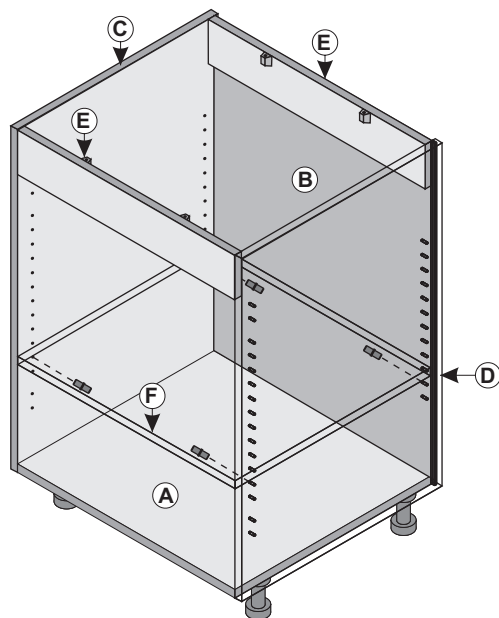

1.

Montážní(y) návod 58.

Assembly instructions 58.

Montageanleitung 58.

2.

3.

4.

CZ: Poznámka:
Pokud budete montovat sestavené skříně do sestavy dalších stojících skříní, sešroubujte je přiloženými spojovacími šrouby. Maximální nosnost 1 police je 35kg.

SK: Poznámka:
Pokiaľ budete montovať zostavené skrine do zostavy ďalších stojacích skrin, spojte ich priloženými spojovacími skrutkami. Maximálna nosnosť 1 police je 35 kg.

GB, USA: Note:
If you assemble the cases to the arrangement of next standing cases, bolt them together with the connecting bolts. Maximum loading capacity of one shelf is 35 kg.

D: Anmerkung:
Falls die Schränke zusammen mit anderen Schränken in ein Schranksystem montiert werden sollen, benutzen Sie dazu die beiliegenden Verbindungsschrauben. Maximale Tragfähigkeit 1 Fachbodens beträgt 35 kg.