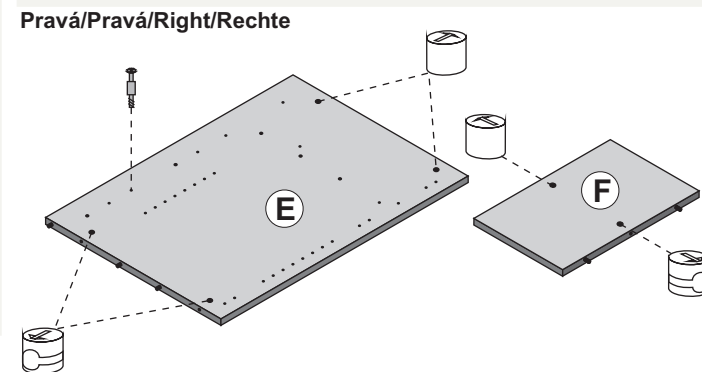

Montážní(y) návod 70.

Assembly instructions 70.

Montageanleitung 70.

| | |
|---------|--|
| KU 23 P | H-KUS DE 13 P, H-KUS DP S, H-KUS B S, H-KUS Z 3 S, H-KUS ZAS S, H-KUS DV P S, H-KUV B S, H-KUV ZP S, H-ROL KUV, H-LED RBI 4098 W, H-PABA, H-KUS DRE P, 2x H-R 400 A 50, H-USN 4 (H-Uxx 4), H-USN 1 (H-Uxx 1) |
| KU 23 L | H-KUS DE 13 L, H-KUS DP S, H-KUS B S, H-KUS Z 3 S, H-KUS ZAS S, H-KUS DV L S, H-KUV B S, H-KUV ZP S, H-ROL KUV, H-LED RBI 4098 W, H-PABA, H-KUS DRE P, 2x H-R 400 A 50, H-USN 4 (H-Uxx 4), H-USN 1 (H-Uxx 1) |