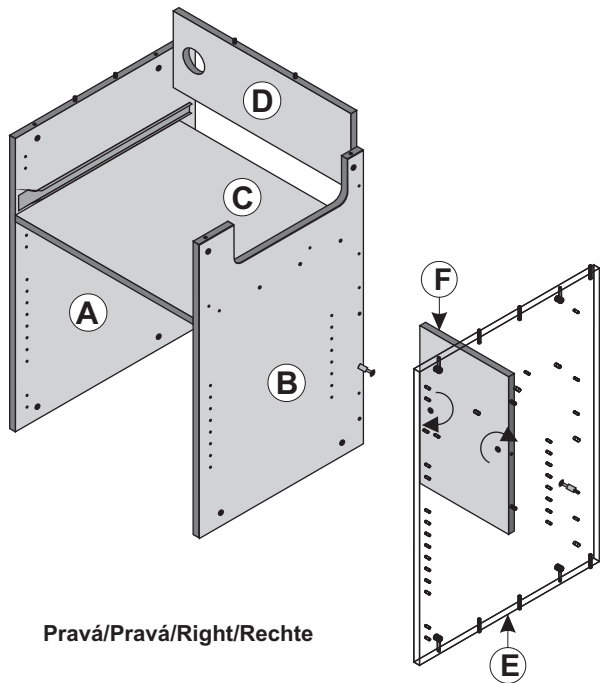

Levá/Lavá/Left/Linke

4.