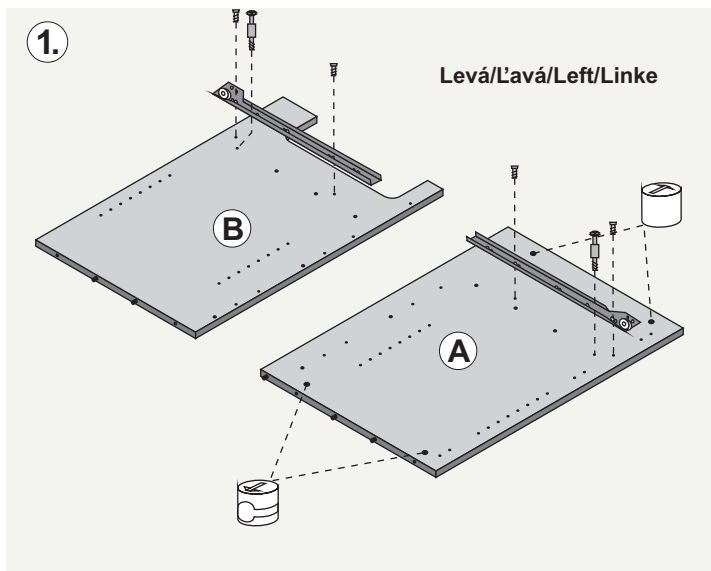

Montážní(y) návod 70.

Assembly instructions 70.

Montageanleitung 70.

| | |
|---------|--|
| KU 23 P | H-KUS DE 13 P, H-KUS DP S, H-KUS B S, H-KUS Z 3 S, H-KUS ZAS S, H-KUS DV P S, H-KUV B S, H-KUV ZP S, H-ROL KUV, H-LED RBI 4098 W, H-PABA, H-KUS DRE P, 2x H-R 400 A 50, H-USN 4 (H-Uxx 4), H-USN 1 (H-Uxx 1) |
| KU 23 L | H-KUS DE 13 L, H-KUS DP S, H-KUS B S, H-KUS Z 3 S, H-KUS ZAS S, H-KUS DV L S, H-KUV B S, H-KUV ZP S, H-ROL KUV, H-LED RBI 4098 W, H-PABA, H-KUS DRE P, 2x H-R 400 A 50, H-USN 4 (H-Uxx 4), H-USN 1 (H-Uxx 1) |