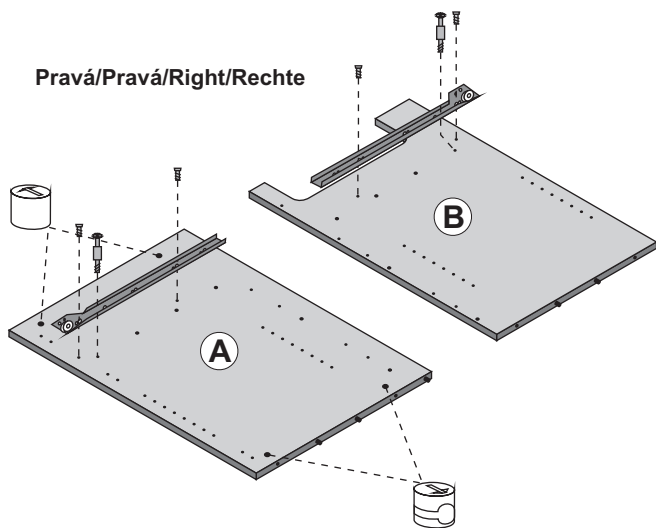

Montážní(y) návod 70.

Assembly instructions 70.

Montageanleitung 70.

| | |
|---------|--|
| KU 23 P | H-KUS DE 13 P, H-KUS DP S, H-KUS B S, H-KUS Z 3 S, H-KUS ZAS S, H-KUS DV P S, H-KUV B S, H-KUV ZP S, H-ROL KUV, H-LED RBI 4098 W, H-PABA, H-KUS DRE P, 2x H-R 400 A 50, H-USN 4 (H-Uxx 4), H-USN 1 (H-Uxx 1) |
| KU 23 L | H-KUS DE 13 L, H-KUS DP S, H-KUS B S, H-KUS Z 3 S, H-KUS ZAS S, H-KUS DV L S, H-KUV B S, H-KUV ZP S, H-ROL KUV, H-LED RBI 4098 W, H-PABA, H-KUS DRE P, 2x H-R 400 A 50, H-USN 4 (H-Uxx 4), H-USN 1 (H-Uxx 1) |