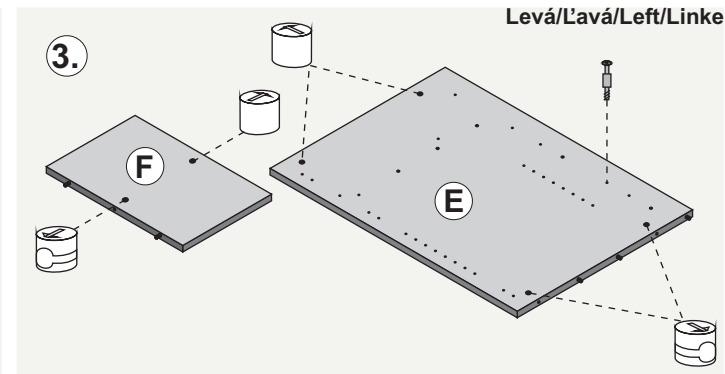

Montážní(y) návod 70.

Assembly instructions 70.

Montageanleitung 70.

| | |
|---------|--|
| KU 23 P | H-KUS DE 13 P, H-KUS DP S, H-KUS B S, H-KUS Z 3 S, H-KUS ZAS S, H-KUS DV P S, H-KUV B S, H-KUV ZP S, H-ROL KUV, H-LED RBI 4098 W, H-PABA, H-KUS DRE P, 2x H-R 400 A 50, H-USN 4 (H-Uxx 4), H-USN 1 (H-Uxx 1) |
| KU 23 L | H-KUS DE 13 L, H-KUS DP S, H-KUS B S, H-KUS Z 3 S, H-KUS ZAS S, H-KUS DV L S, H-KUV B S, H-KUV ZP S, H-ROL KUV, H-LED RBI 4098 W, H-PABA, H-KUS DRE P, 2x H-R 400 A 50, H-USN 4 (H-Uxx 4), H-USN 1 (H-Uxx 1) |