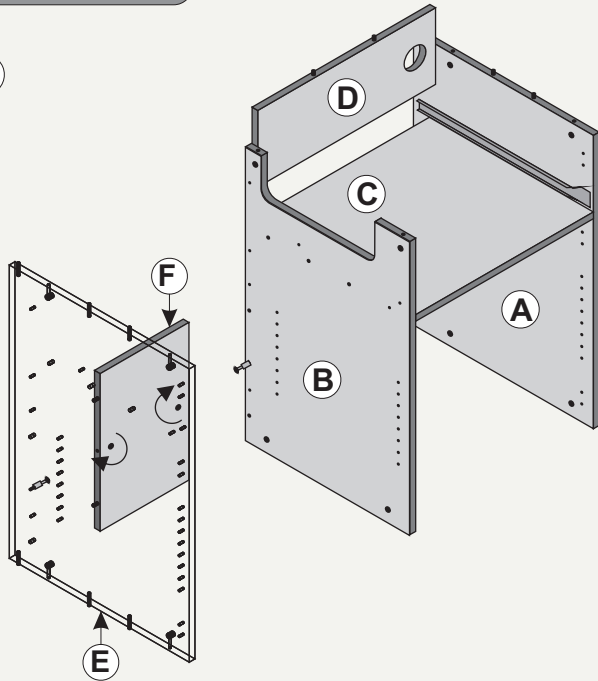

Levá/Lavá/Left/Linke

4.