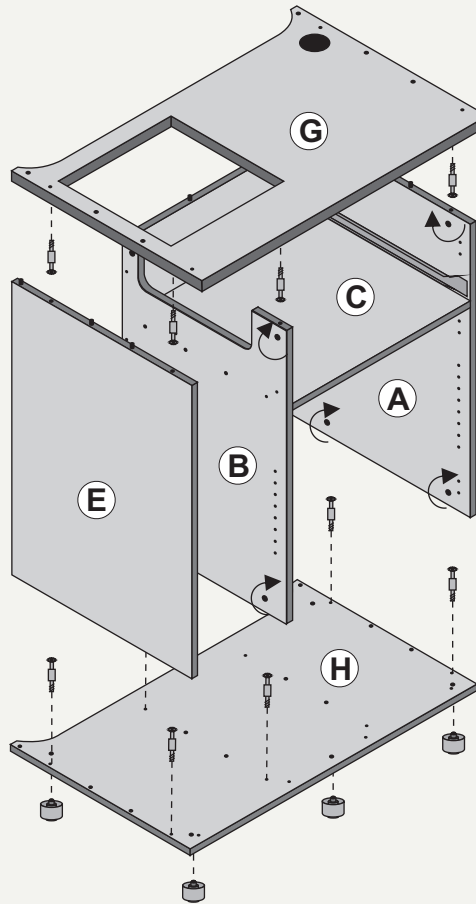

Pravá/Pravá/Right/Rechte

Levá/Lavá/Left/Linke

5.