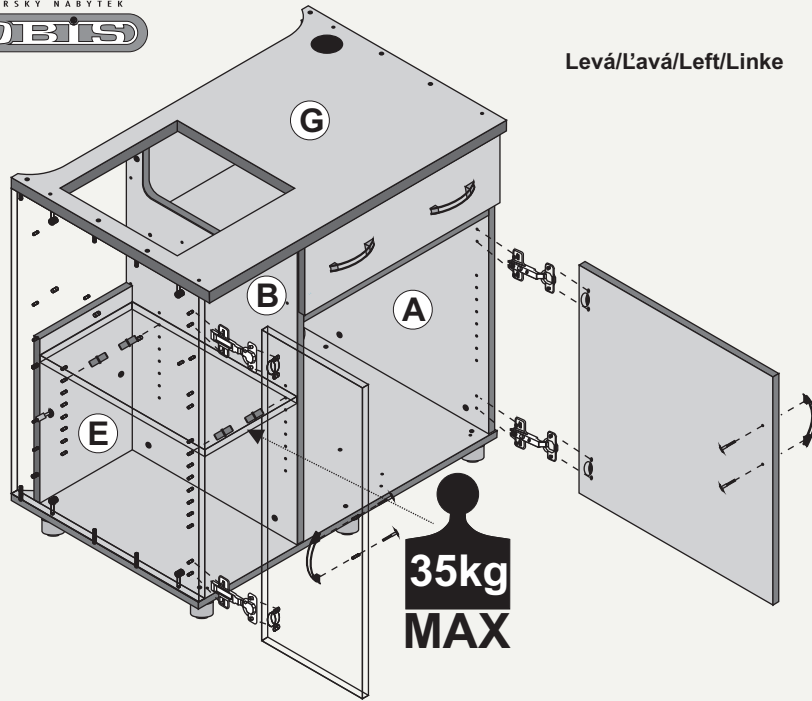

9.

Levá/L'avá/Left/Linke