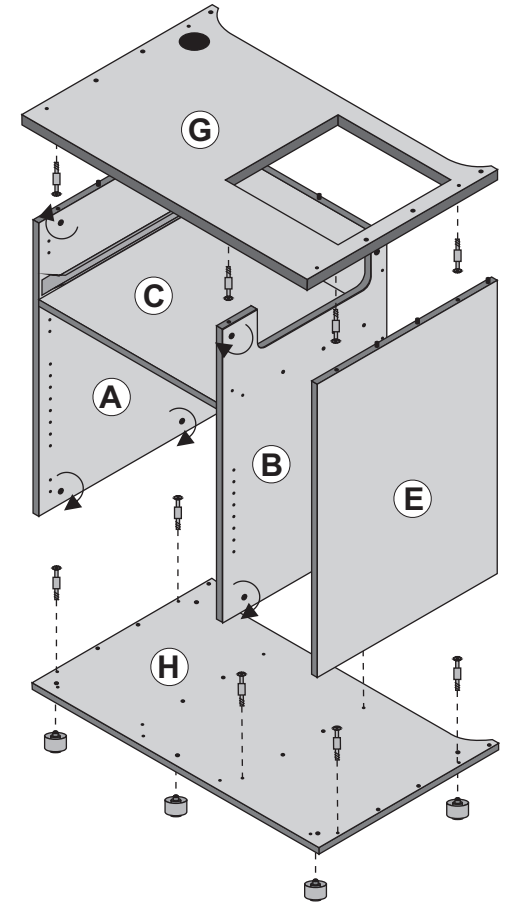

Pravá/Pravá/Right/Rechte