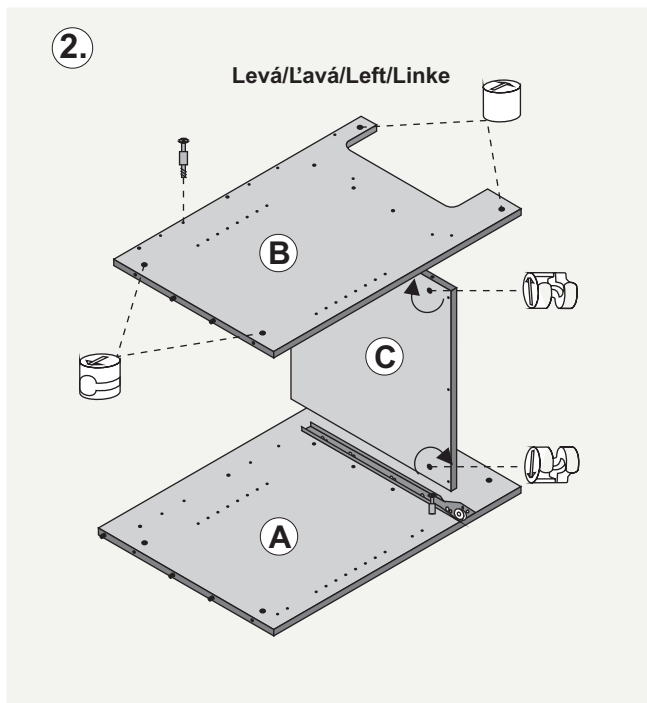

Montážní(y) návod 70.

Assembly instructions 70.

Montageanleitung 70.

| | |
|---------|--|
| KU 23 P | H-KUS DE 13 P, H-KUS DP S, H-KUS B S, H-KUS Z 3 S, H-KUS ZAS S, H-KUS DV P S, H-KUV B S, H-KUV ZP S, H-ROL KUV, H-LED RBI 4098 W, H-PABA, H-KUS DRE P, 2x H-R 400 A 50, H-USN 4 (H-Uxx 4), H-USN 1 (H-Uxx 1) |
| KU 23 L | H-KUS DE 13 L, H-KUS DP S, H-KUS B S, H-KUS Z 3 S, H-KUS ZAS S, H-KUS DV L S, H-KUV B S, H-KUV ZP S, H-ROL KUV, H-LED RBI 4098 W, H-PABA, H-KUS DRE P, 2x H-R 400 A 50, H-USN 4 (H-Uxx 4), H-USN 1 (H-Uxx 1) |