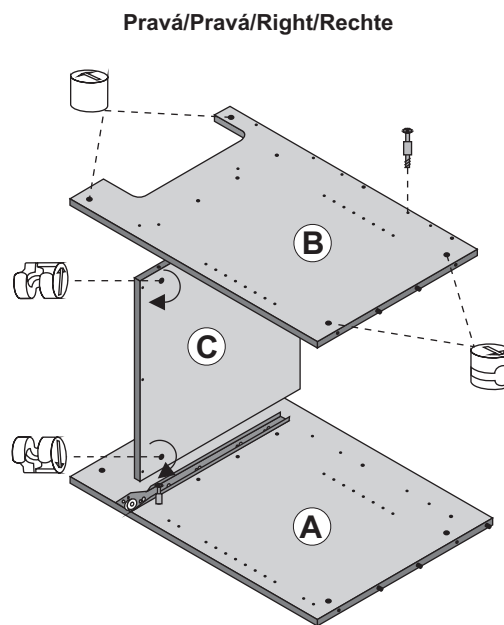

Montážní(y) návod 70.

Assembly instructions 70.

Montageanleitung 70.

| | |
|---------|--|
| KU 23 P | H-KUS DE 13 P, H-KUS DP S, H-KUS B S, H-KUS Z 3 S, H-KUS ZAS S, H-KUS DV P S, H-KUV B S, H-KUV ZP S, H-ROL KUV, H-LED RBI 4098 W, H-PABA, H-KUS DRE P, 2x H-R 400 A 50, H-USN 4 (H-Uxx 4), H-USN 1 (H-Uxx 1) |
| KU 23 L | H-KUS DE 13 L, H-KUS DP S, H-KUS B S, H-KUS Z 3 S, H-KUS ZAS S, H-KUS DV L S, H-KUV B S, H-KUV ZP S, H-ROL KUV, H-LED RBI 4098 W, H-PABA, H-KUS DRE P, 2x H-R 400 A 50, H-USN 4 (H-Uxx 4), H-USN 1 (H-Uxx 1) |