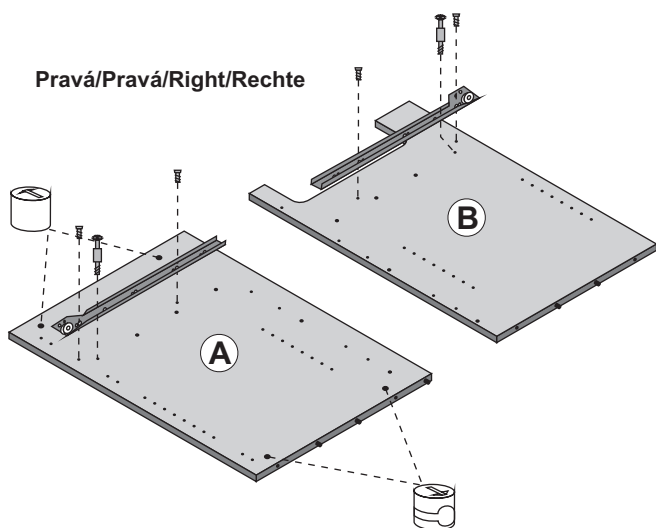

Montážní(y) návod 69.

Assembly instructions 69.

Montageanleitung 69.

KU 2 2 P	H-KUS DE 02 P, H-KUS DP S, H-KUS B S, H-KUS Z 2 S, H-KUS ZAS S, H-KUS DV P S, H-KUV B S, H-KUV ZP S, H-ROL KUV, H-LED RBI 4098 W, 2x H-R 400 A 50, H-USN 4 (H-Uxx 4), H-USN 1 (H-Uxx 1)
KU 2 2 L	H-KUS DE 02 L, H-KUS DP S, H-KUS B S, H-KUS Z 2 S, H-KUS ZAS S, H-KUS DV L S, H-KUV B S, H-KUV ZP S, H-ROL KUV, H-LED RBI 4098 W, 2x H-R 400 A 50, H-USN 4 (H-Uxx 4), H-USN 1 (H-Uxx 1)