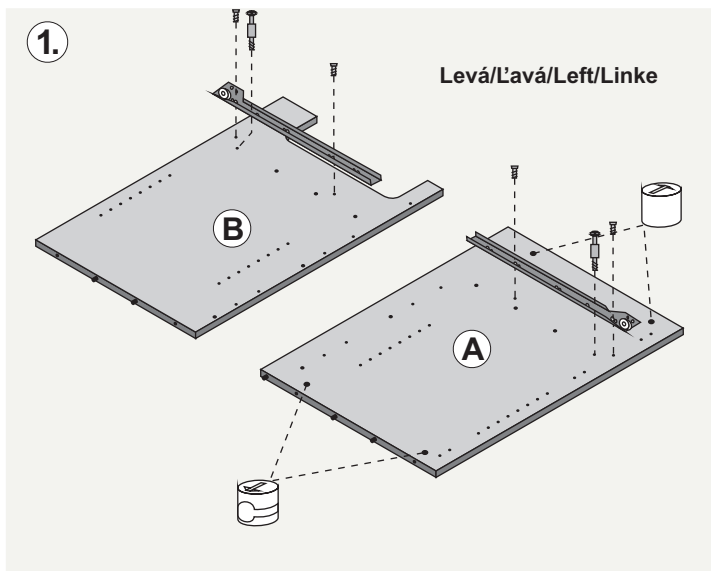

Montážní(y) návod 69.

Assembly instructions 69.

Montageanleitung 69.

KU 2 2 P	H-KUS DE 02 P, H-KUS DP S, H-KUS B S, H-KUS Z 2 S, H-KUS ZAS S, H-KUS DV P S, H-KUV B S, H-KUV ZP S, H-ROL KUV, H-LED RBI 4098 W, 2x H-R 400 A 50, H-USN 4 (H-Uxx 4), H-USN 1 (H-Uxx 1)
KU 2 2 L	H-KUS DE 02 L, H-KUS DP S, H-KUS B S, H-KUS Z 2 S, H-KUS ZAS S, H-KUS DV L S, H-KUV B S, H-KUV ZP S, H-ROL KUV, H-LED RBI 4098 W, 2x H-R 400 A 50, H-USN 4 (H-Uxx 4), H-USN 1 (H-Uxx 1)