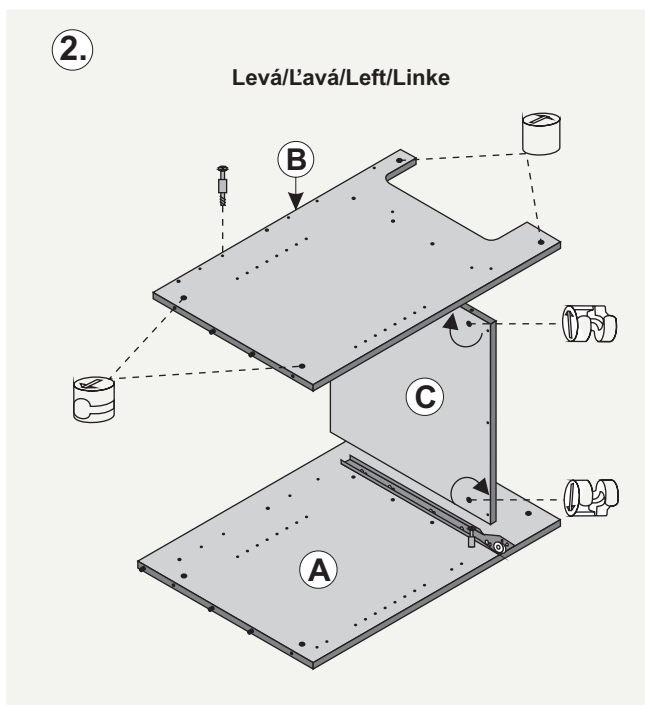

Montážní(y) návod 69.

Assembly instructions 69.

Montageanleitung 69.

KU 2 2 P	H-KUS DE 02 P, H-KUS DP S, H-KUS B S, H-KUS Z 2 S, H-KUS ZAS S, H-KUS DV P S, H-KUV B S, H-KUV ZP S, H-ROL KUV, H-LED RBI 4098 W, 2x H-R 400 A 50, H-USN 4 (H-Uxx 4), H-USN 1 (H-Uxx 1)
KU 2 2 L	H-KUS DE 02 L, H-KUS DP S, H-KUS B S, H-KUS Z 2 S, H-KUS ZAS S, H-KUS DV L S, H-KUV B S, H-KUV ZP S, H-ROL KUV, H-LED RBI 4098 W, 2x H-R 400 A 50, H-USN 4 (H-Uxx 4), H-USN 1 (H-Uxx 1)

HOBIS	KUS B, KUV B, KUS DE 2 L(P), KUS ZAS, KUS DP, KU 2 L(P), KUS DV L(P), KUS Z 2, LED RBI 4091 W, ROL KUV, KUV ZP, USN 4(Uxx 4), USN 1(Uxx 1), R 600 50
-------	--

KUS DV L	4 ks		H-KUS Z 2 S	4 ks	
KUS DV P	4 ks			2 ks	
H-KUS DV P S	2 ks			2 ks	
H-KUS DV L S	2 ks		KUS Z 2	4 ks	
	4 ks			2 ks	
	4 ks			2 ks	
KUS B	6 ks		H-KUS ZAS	8 ks	
H-KUS B S	14 ks		H-KUS ZAS S	4 ks	
	14 ks			4 ks	
	1 ks			1 ks	
	4 ks			1 ks	