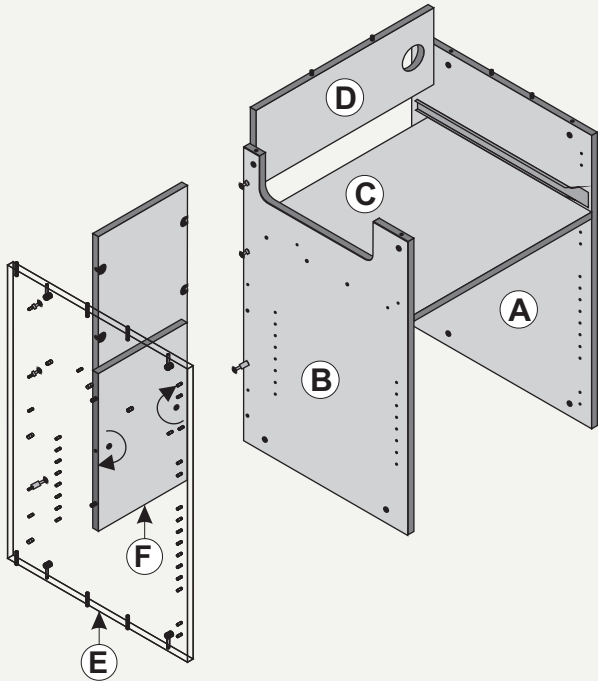

Levá/Lavá/Left/Linke

4.