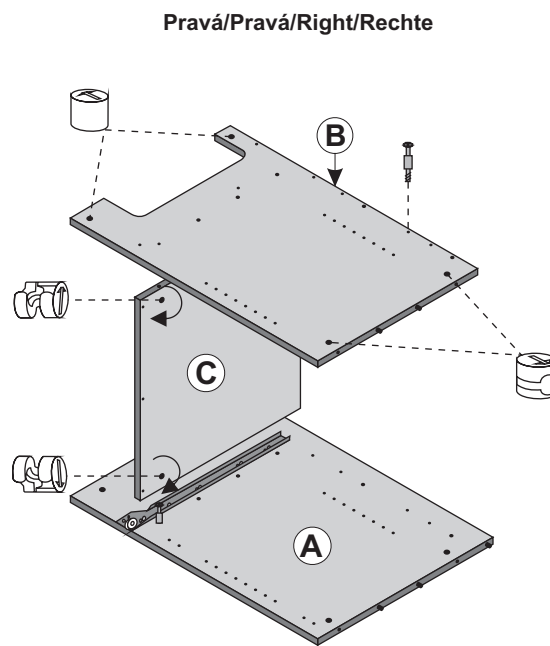

Montážní(y) návod 69.

Assembly instructions 69.

Montageanleitung 69.

KU 2 2 P	H-KUS DE 02 P, H-KUS DP S, H-KUS B S, H-KUS Z 2 S, H-KUS ZAS S, H-KUS DV P S, H-KUV B S, H-KUV ZP S, H-ROL KUV, H-LED RBI 4098 W, 2x H-R 400 A 50, H-USN 4 (H-Uxx 4), H-USN 1 (H-Uxx 1)
KU 2 2 L	H-KUS DE 02 L, H-KUS DP S, H-KUS B S, H-KUS Z 2 S, H-KUS ZAS S, H-KUS DV L S, H-KUV B S, H-KUV ZP S, H-ROL KUV, H-LED RBI 4098 W, 2x H-R 400 A 50, H-USN 4 (H-Uxx 4), H-USN 1 (H-Uxx 1)