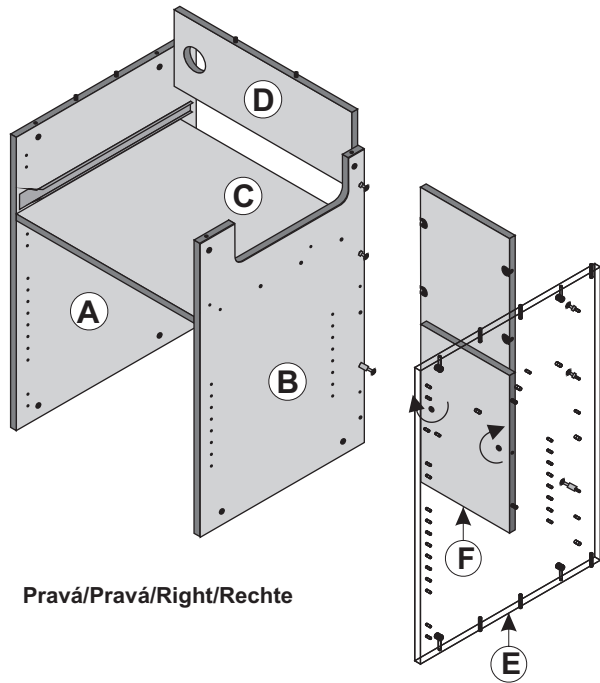

Levá/Lavá/Left/Linke

4.