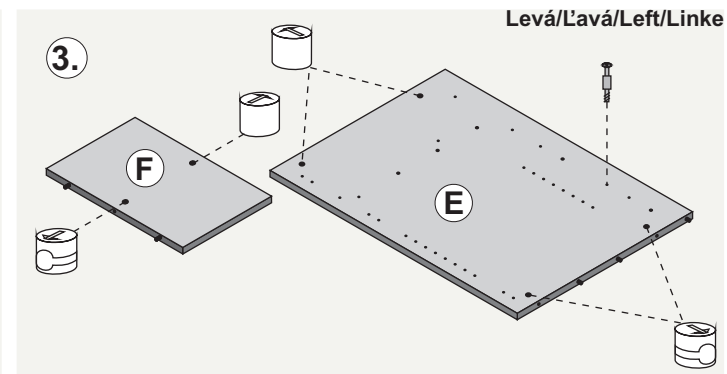

Montážní(y) návod 69.

Assembly instructions 69.

Montageanleitung 69.

KU 2 2 P	H-KUS DE 02 P, H-KUS DP S, H-KUS B S, H-KUS Z 2 S, H-KUS ZAS S, H-KUS DV P S, H-KUV B S, H-KUV ZP S, H-ROL KUV, H-LED RBI 4098 W, 2x H-R 400 A 50, H-USN 4 (H-Uxx 4), H-USN 1 (H-Uxx 1)
KU 2 2 L	H-KUS DE 02 L, H-KUS DP S, H-KUS B S, H-KUS Z 2 S, H-KUS ZAS S, H-KUS DV L S, H-KUV B S, H-KUV ZP S, H-ROL KUV, H-LED RBI 4098 W, 2x H-R 400 A 50, H-USN 4 (H-Uxx 4), H-USN 1 (H-Uxx 1)