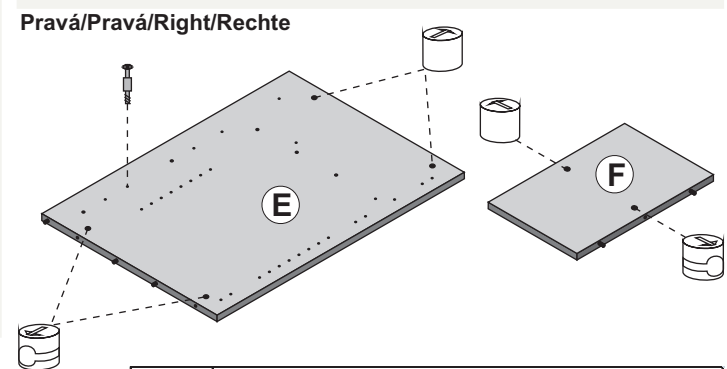

Montážní(y) návod 69.

Assembly instructions 69.

Montageanleitung 69.

KU 2 2 P	H-KUS DE 02 P, H-KUS DP S, H-KUS B S, H-KUS Z 2 S, H-KUS ZAS S, H-KUS DV P S, H-KUV B S, H-KUV ZP S, H-ROL KUV, H-LED RBI 4098 W, 2x H-R 400 A 50, H-USN 4 (H-Uxx 4), H-USN 1 (H-Uxx 1)
KU 2 2 L	H-KUS DE 02 L, H-KUS DP S, H-KUS B S, H-KUS Z 2 S, H-KUS ZAS S, H-KUS DV L S, H-KUV B S, H-KUV ZP S, H-ROL KUV, H-LED RBI 4098 W, 2x H-R 400 A 50, H-USN 4 (H-Uxx 4), H-USN 1 (H-Uxx 1)